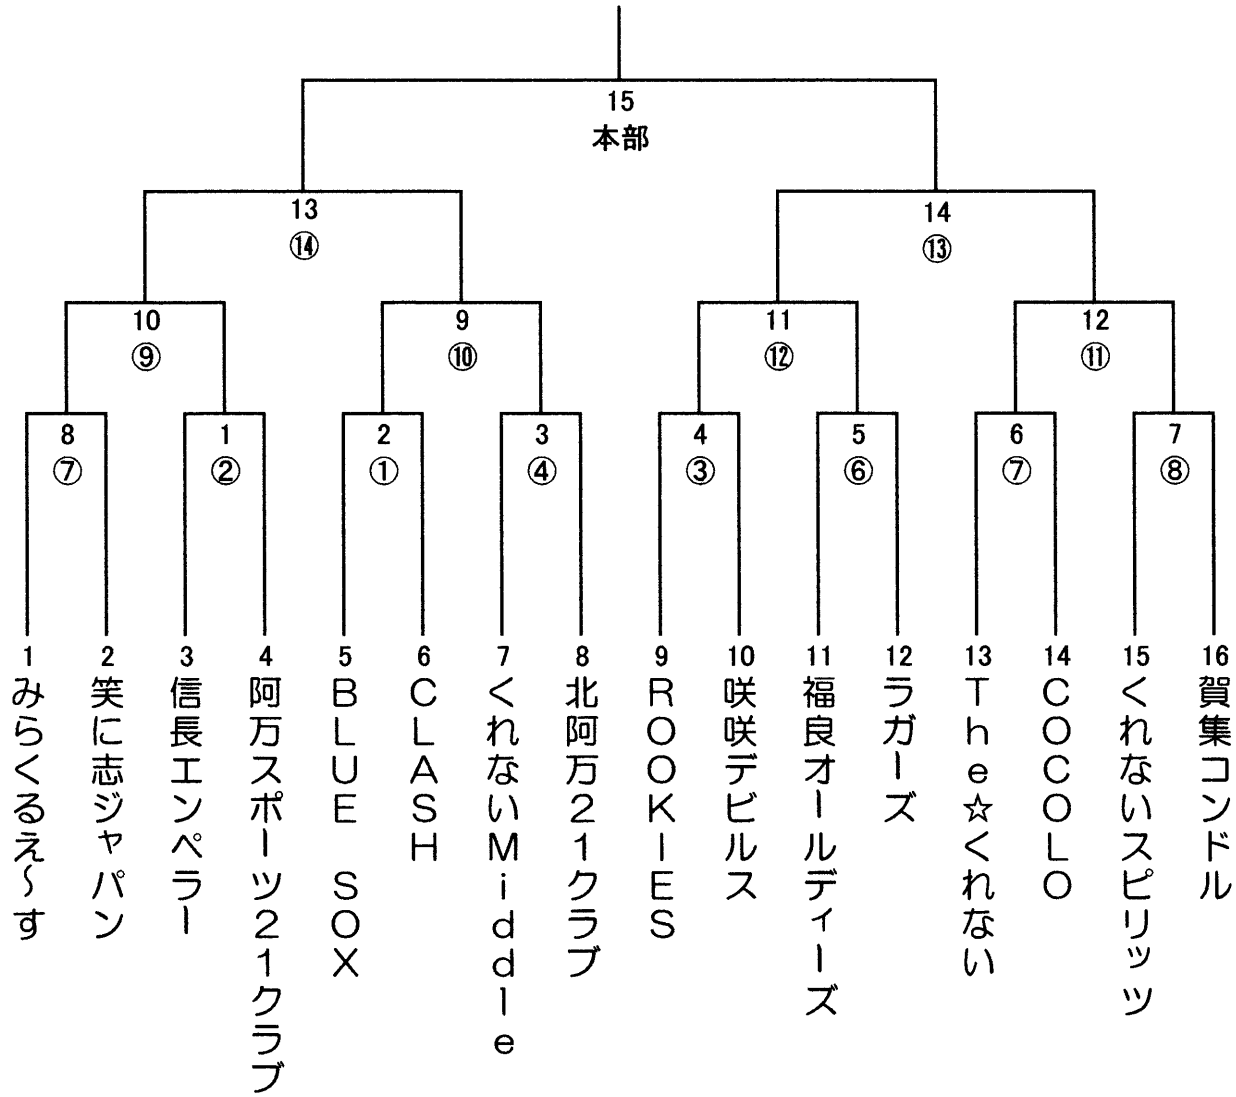

素川杯

11/1	三洋電機	13時~開会式	
	三洋電機		7回戦
11/8	三洋電機	3. 4	7回戦
11/15	市民球場	1. 2. 8. 7	7回戦
11/22	三洋電機	5. 6. 10. 9	7回戦
11/29	三洋電機	11. 12. 13. 14	7回戦

○数字は審判

第1試合開始時間は9時

数字の若いチームが球審