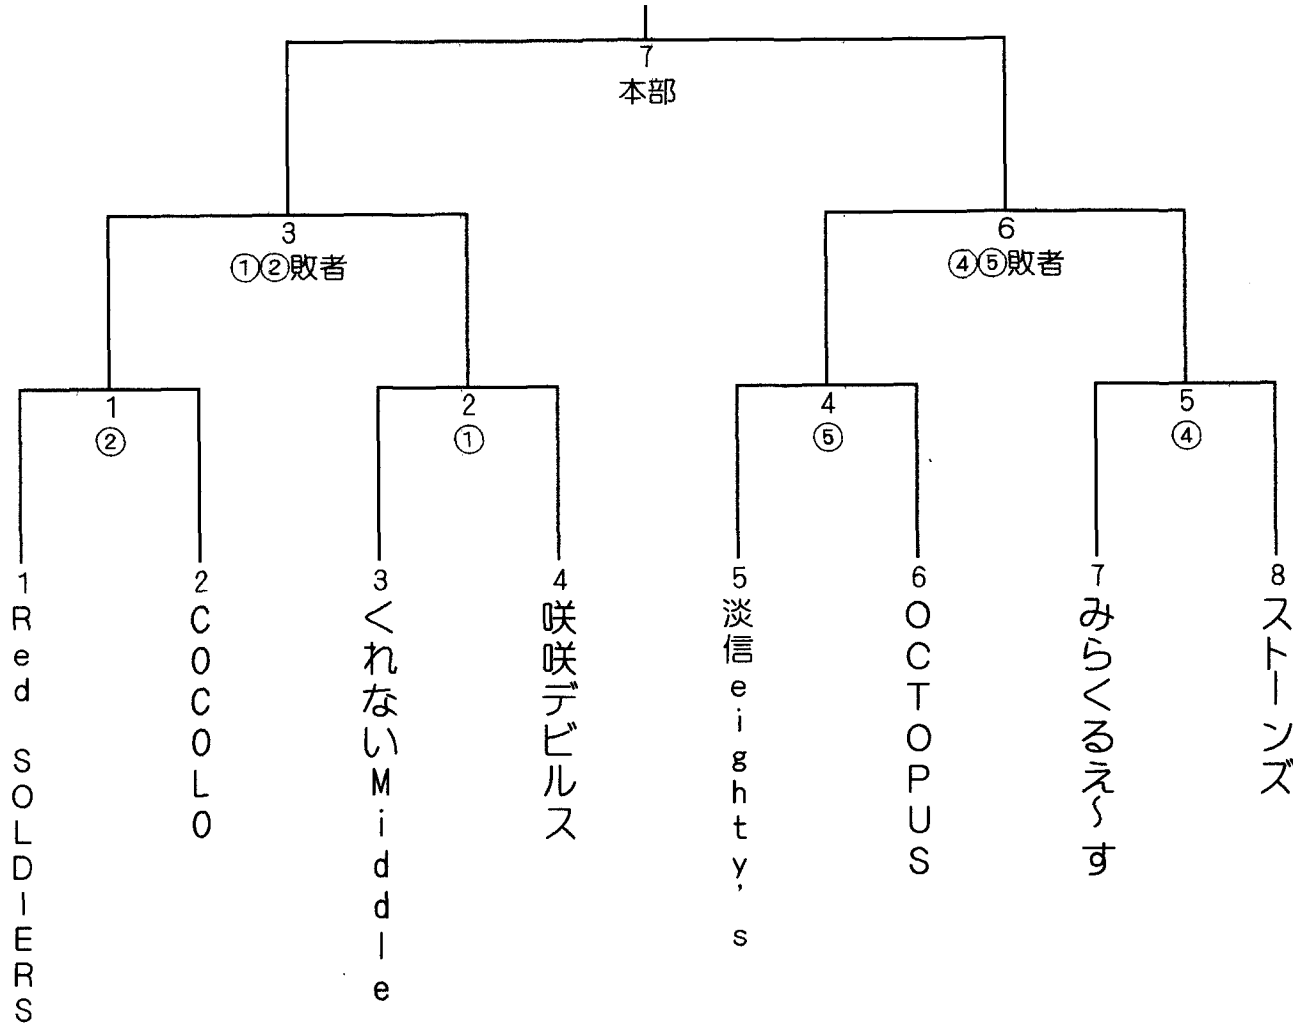

# 第72回近畿秋季軟式野球大会 南淡路支部予選

3/5	洲本市民球場	1.2.3
3/12	洲本市民球場	4.5.6
5/19	五色健康村	

○数字は審判

第1試合開始時間時間は10時

数字の若いチームが球審