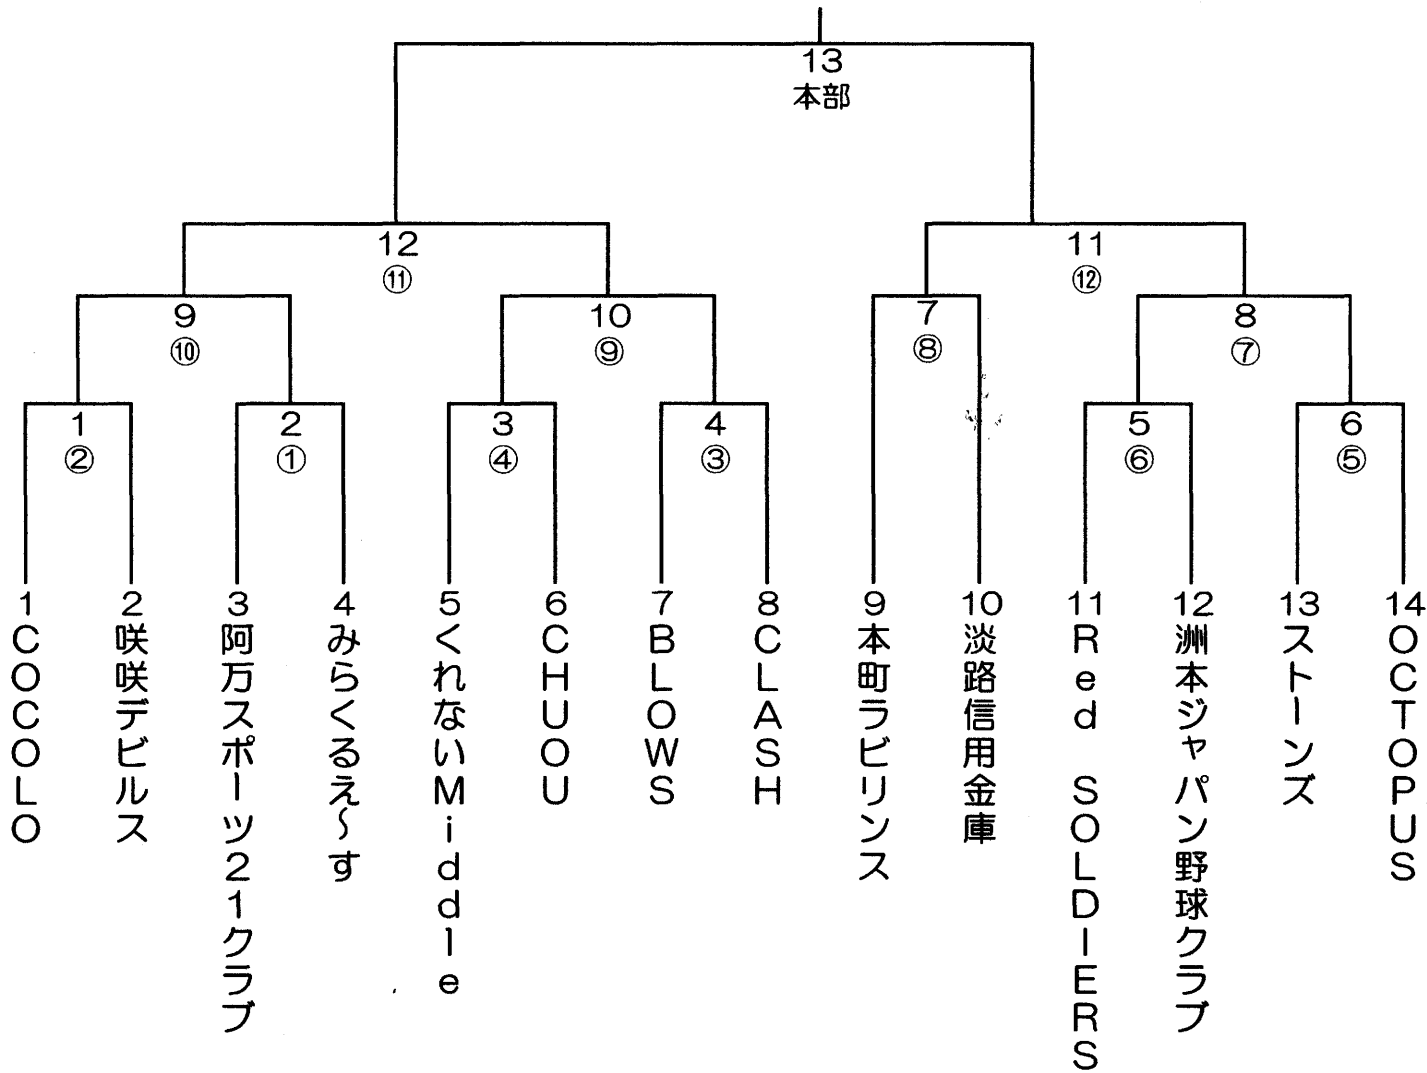

天皇賜杯第70回全日本軟式野球大会 南淡路支部予選

3/15 パナソニック 1. 2. 3. 4
 3/22 市民球場 5. 6. 7. 8
 3/29 パナソニック 9. 10. 11. 12
 未定 13

○数字は審判

第1 試合開始時間時間は9時

数字の若いチームが球審