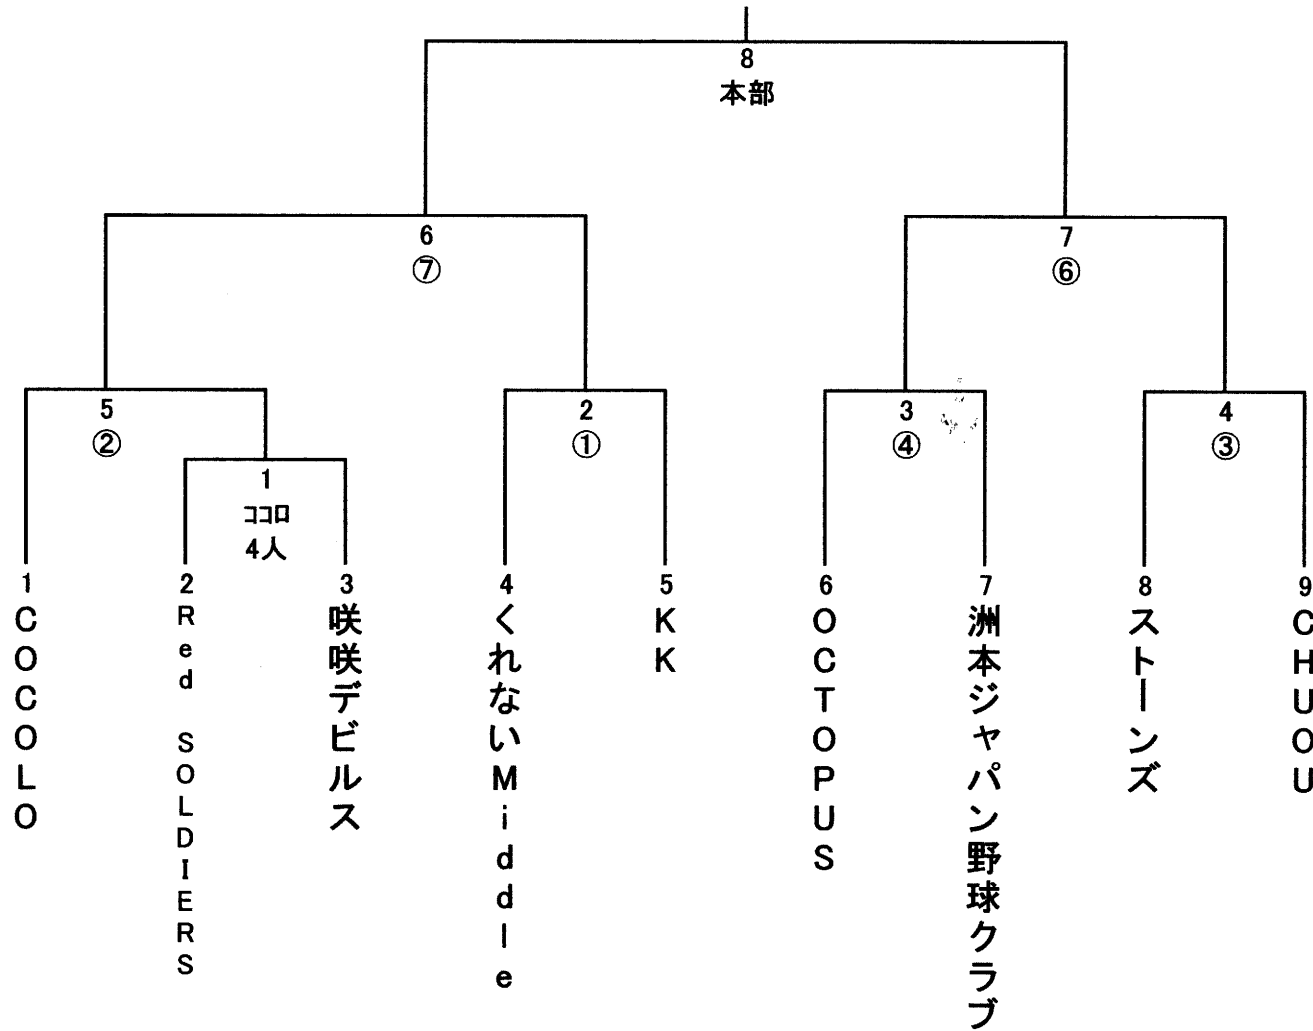

第69回兵庫県民体育大会軟式野球競技  
南淡路支部予選

2/1 市民球場 3. 4  
 2/8 パナソニック 1. 2. 5  
 10時プレイ  
 2/15 パナソニック 6. 7. 8?

○数字は審判

第1試合開始時間時間は9時

数字の若いチームが球審