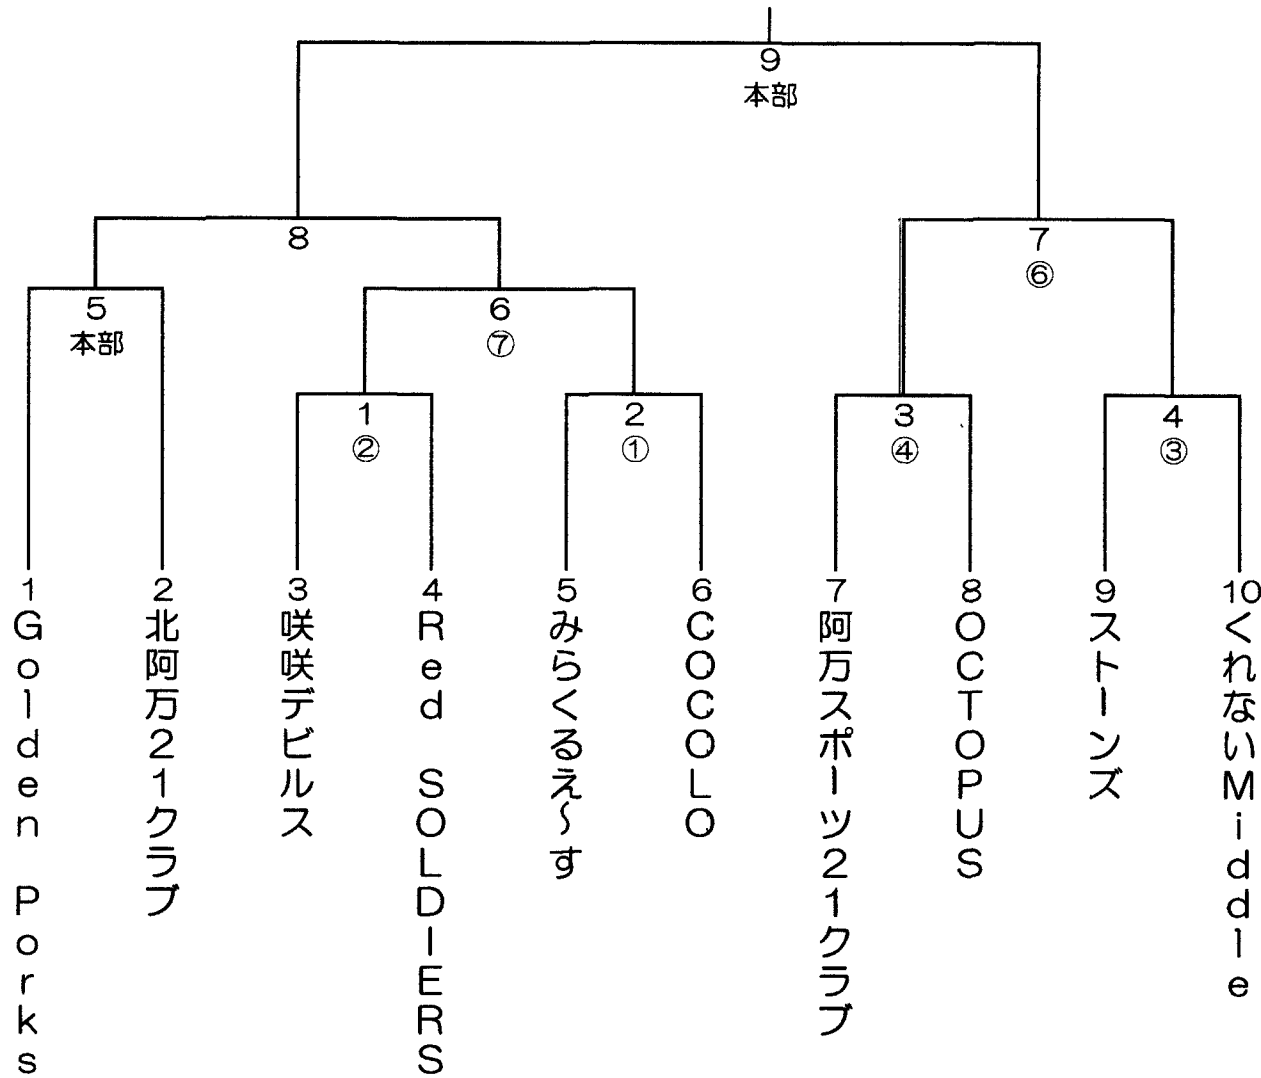

# 第68回兵庫県都市対抗軟式野球大会 南淡路支部予選

6/4	洲本市民球場	1. 2
6/11	未定	5
6/18	パナソニックスタジアム	3. 4
6/25	パナソニックスタジアム	6. 7

○数字は審判  
 第1試合開始時間時間は9時  
 数字の若いチームが球審  
 1.2回戦は80分  
 準決勝は100分.決勝は120分