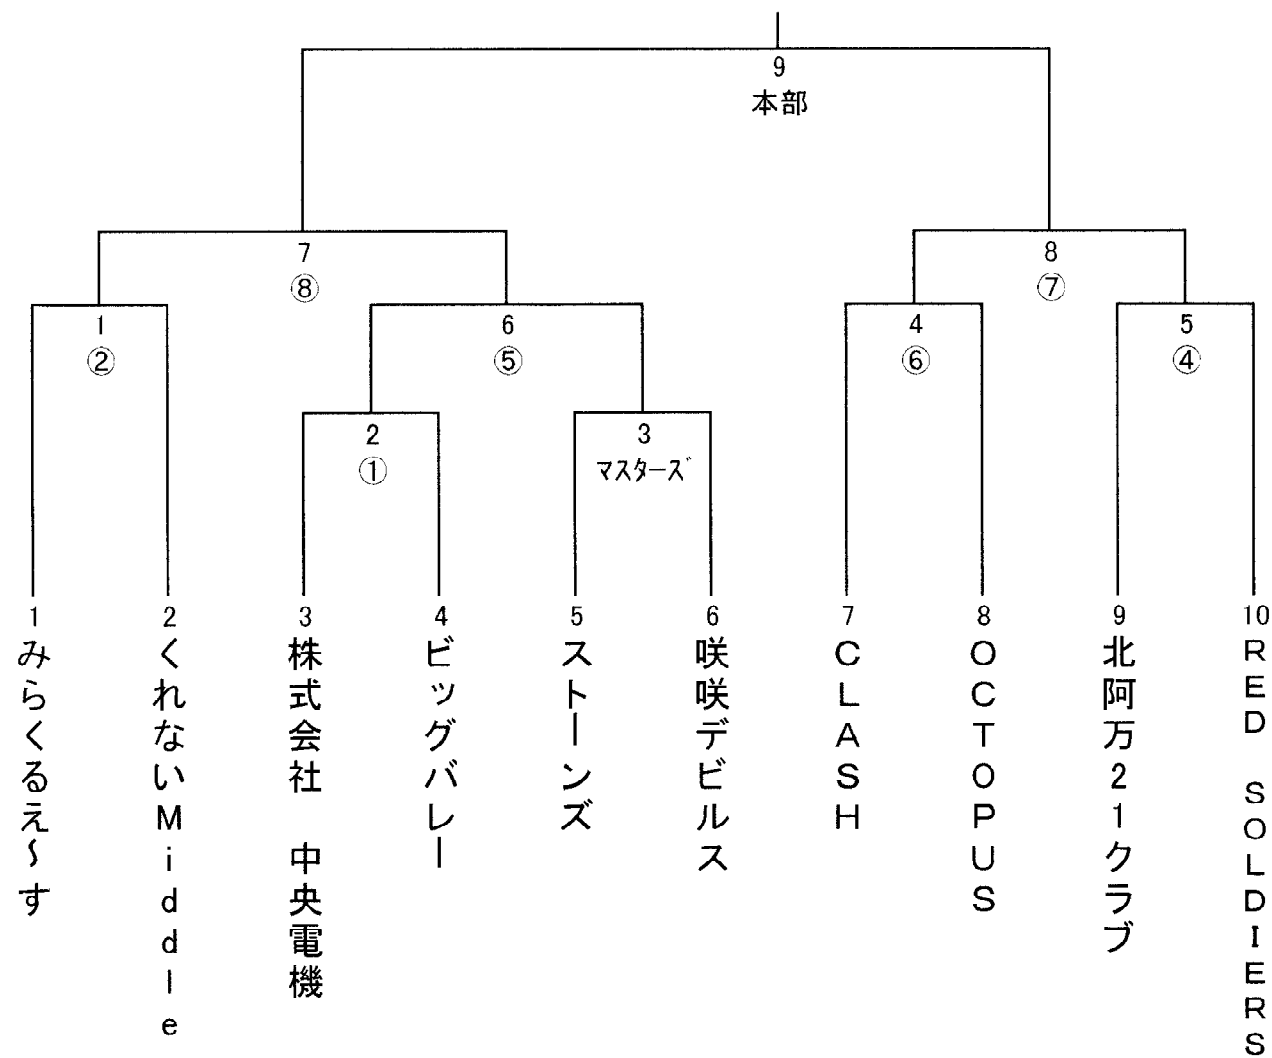

天皇賜杯第68回全日本軟式野球大会 南淡路支部予選

3/10 パナソニック 1. 2. 3
 マスターズ
 3/17 パナソニック 4. 5. 6
 3/24 市民球場 7. 8. 9

○数字は審判

第1試合開始時間時間は9時

数字の若いチームが球審