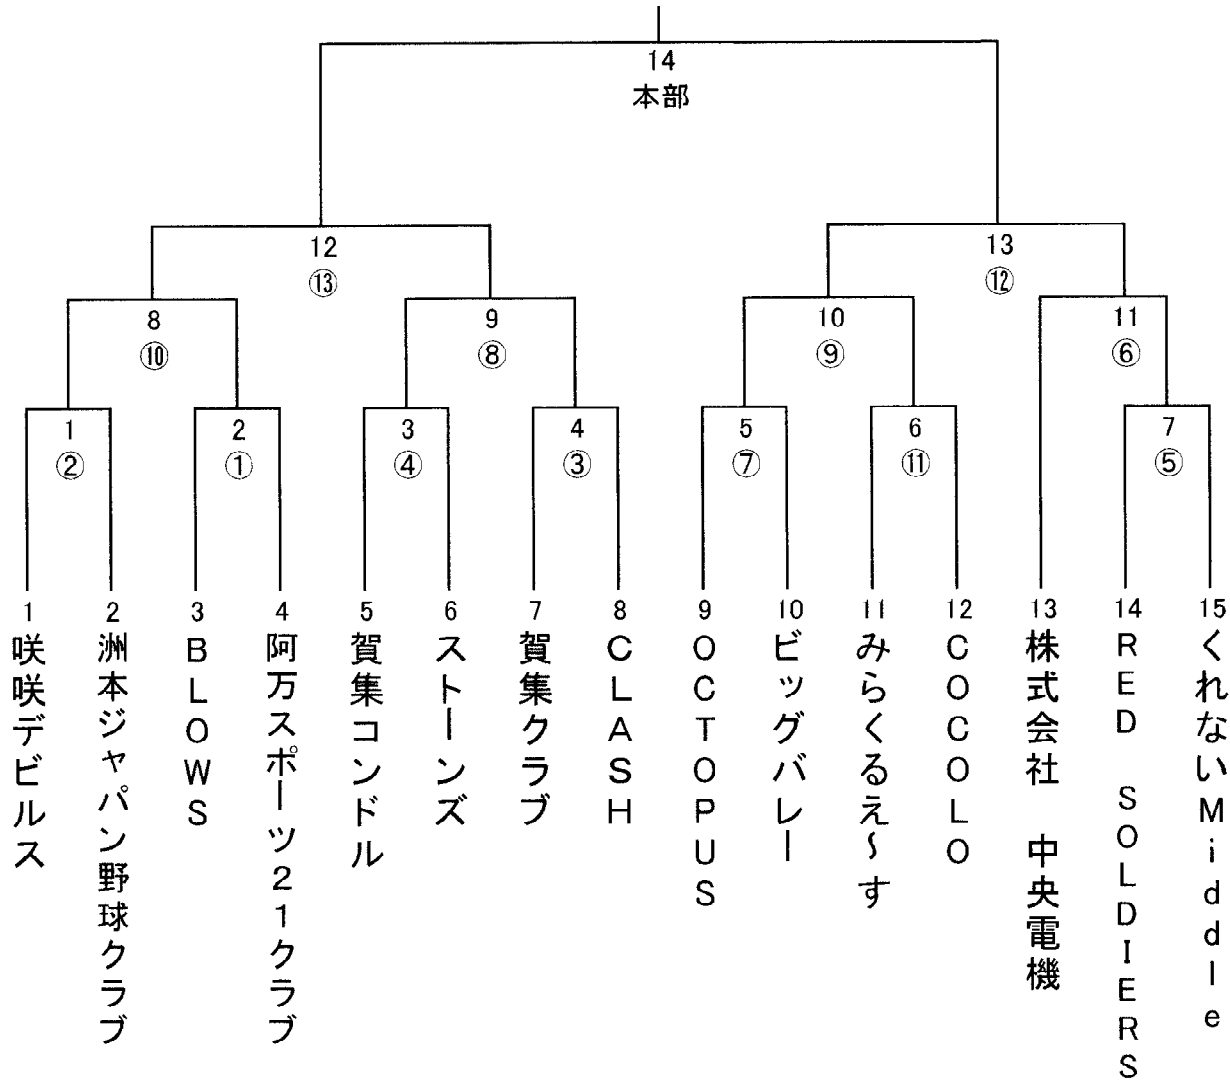

# 第68回近畿秋季軟式野球大会(2部) 南淡路支部予選

4/9	五色健康村	1. 2. 3. 4
5/12	阿万球場	7. 5. 6. 11
5/26	パナソニック	8. 9. 10
6/2	未定	12. 13. 14

○数字は審判

第1試合開始時間時間は9時

数字の若いチームが球審