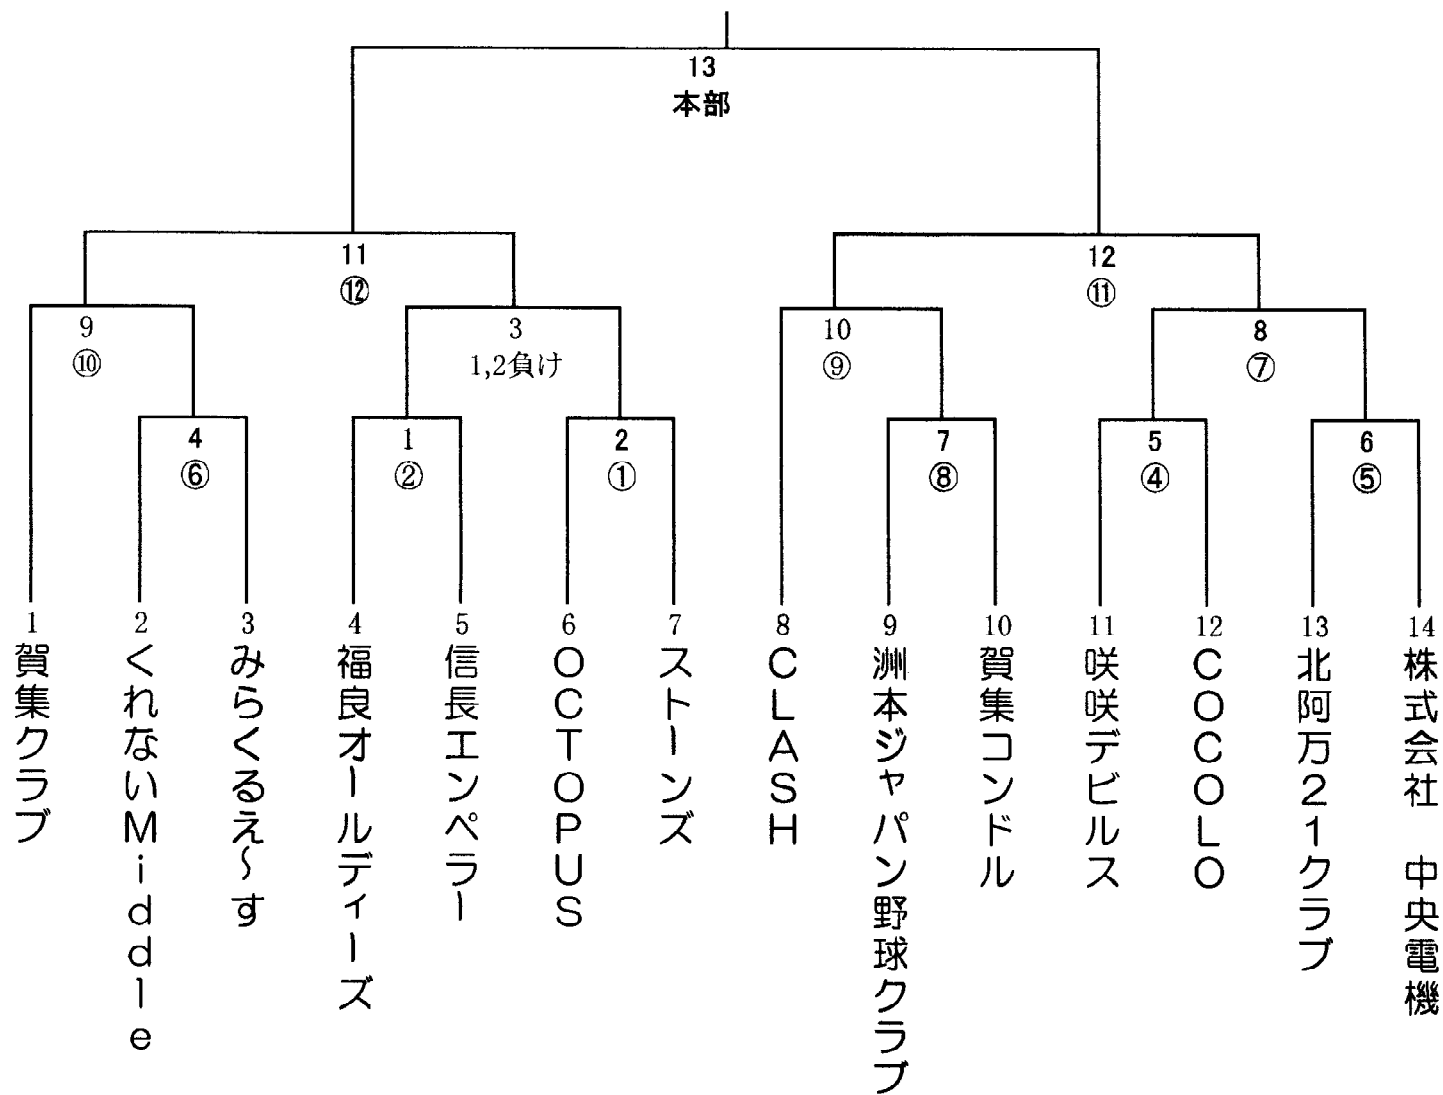

第66回近畿秋季軟式野球大会2部 南淡路支部予選

5/15	三洋電機	1. 2. 3
5/29	市民球場	4. 5. 6. 7. 8
6/5	阿万球場	9. 10
未定		10. 11. 12

○数字は審判

第1試合開始時間時間は9時

数字の若いチームが球審

5/29は9時前に第一試合プレイで
全て時間制とする