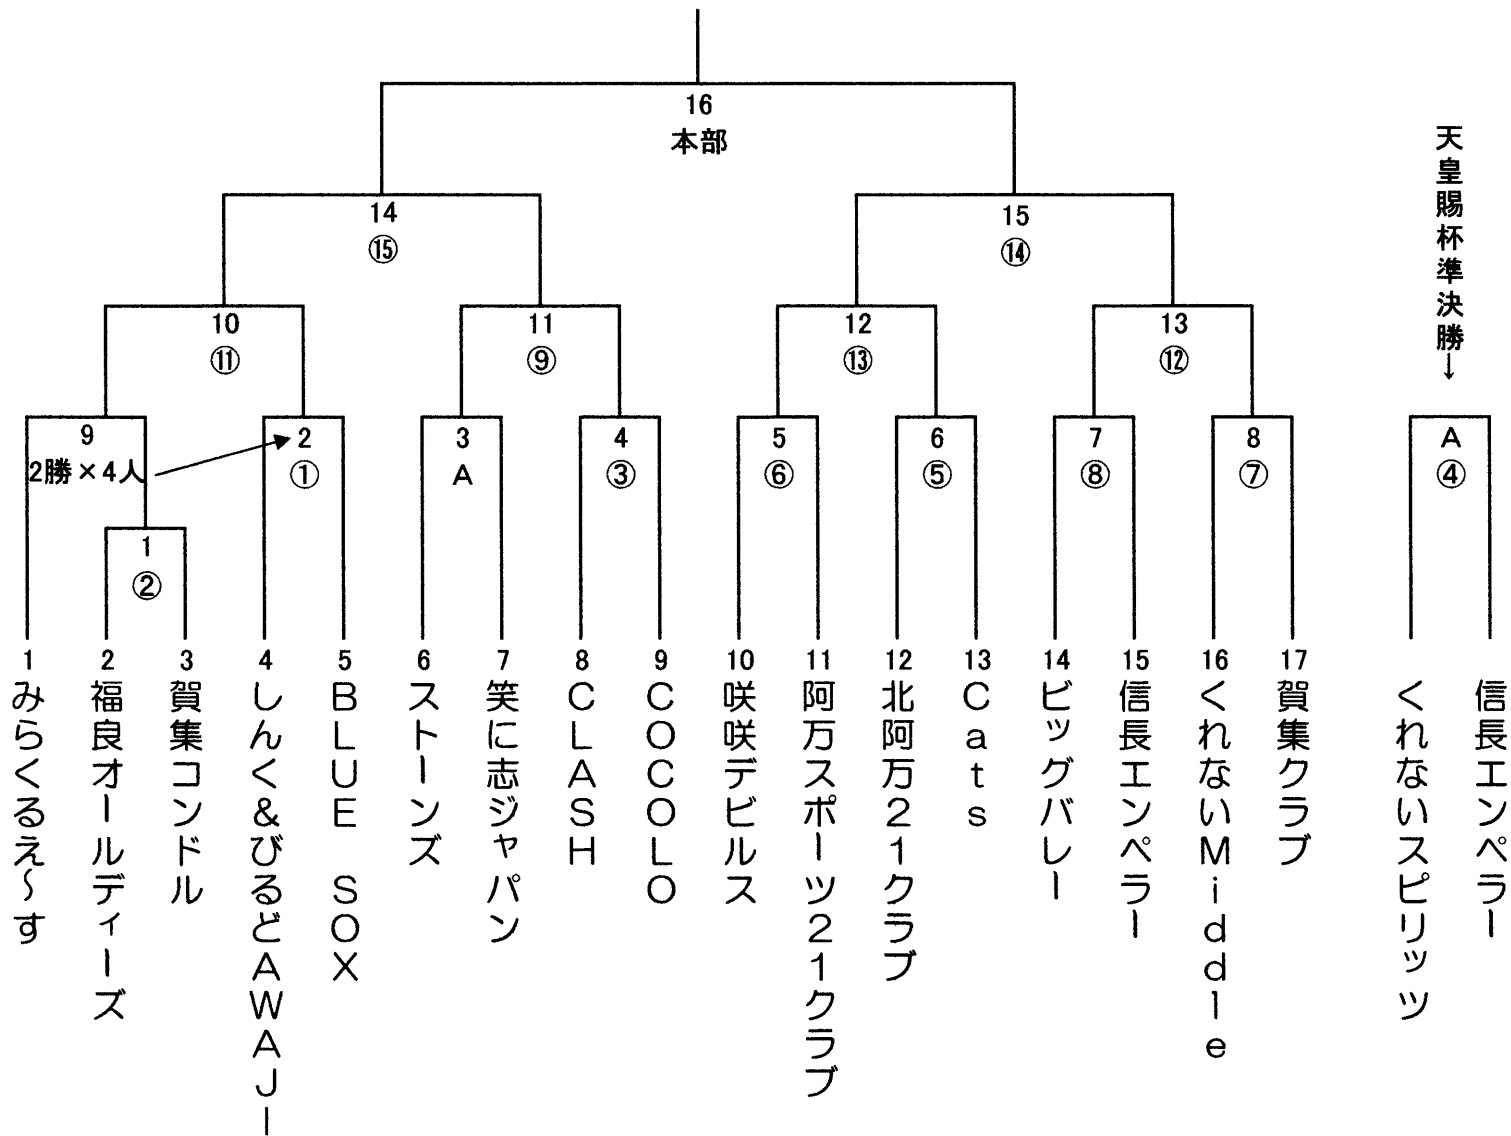

第64回近畿秋季軟式野球大会2部 南淡路支部予選

5/10	三洋電機	1.2.3.4.A
5/17	三洋電機	5.6.7.8
5/24	阿万球場	9.11.10
5/24	三洋電機	13時~12.13
5/31	阿万球場	14.15.16
5/31	三洋電機	西日本

天皇賜杯準決勝↓

○数字は審判

第1試合開始時間は9時

数字の若いチームが球審