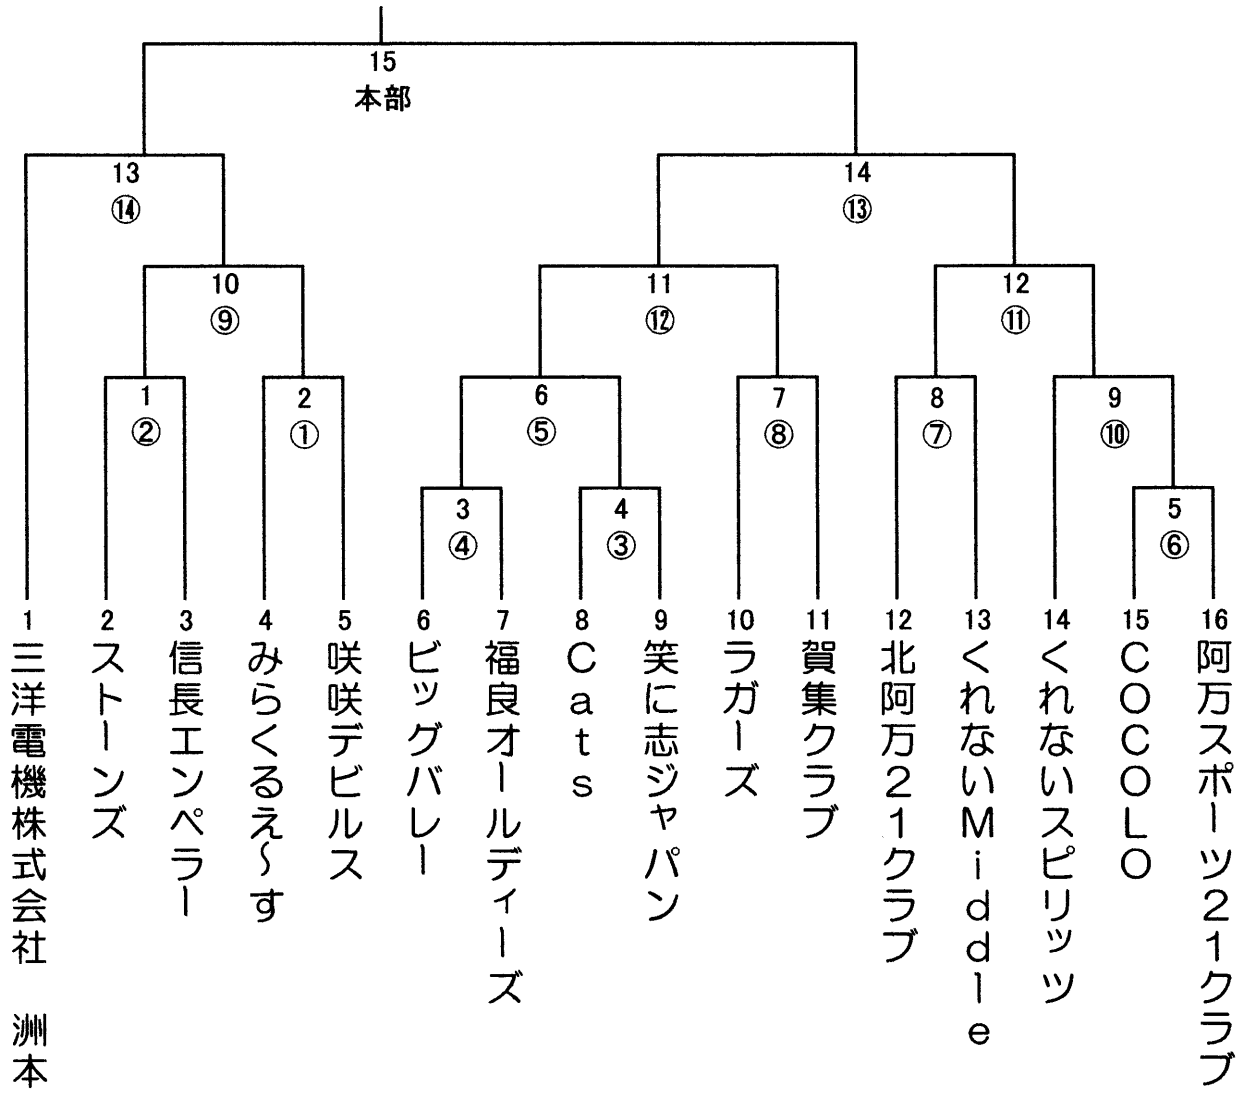

第60回兵庫県都市対抗軟式野球大会

6/7	三洋電機	3. 4. 5. 6	80分
6/14	市民球場	1. 2. 7. 8	80分
6/21	三洋電機	9.10.11.12	80分
6/28	阿万球場	13.14.15	7回戦

○数字は審判

第1試合開始時間は9時

数字の若いチームが球審