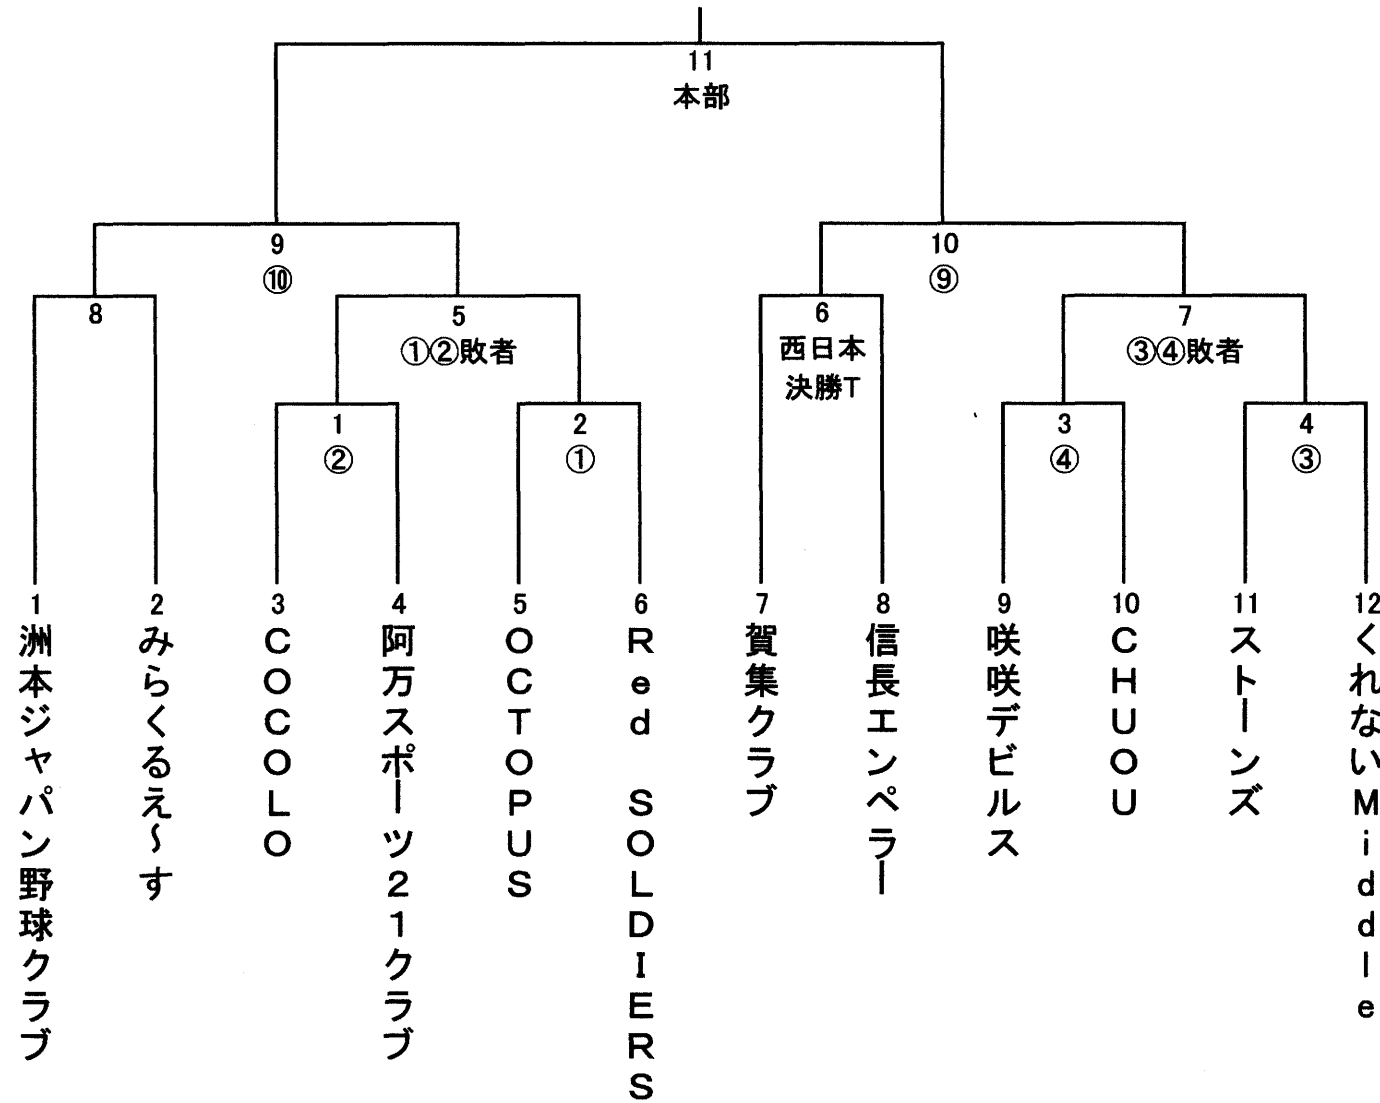

高松宮賜杯第60回全日本軟式野球大会(2部) 南淡路支部予選

10/4	パナソニック	西日本. 6
		③試合目
10/11	パナソニック	1. 2. 5
10/25	パナソニック	3. 4. 7
11/1	パナソニック	8

○数字は審判

第1試合開始時間時間は9時

数字の若いチームが球審