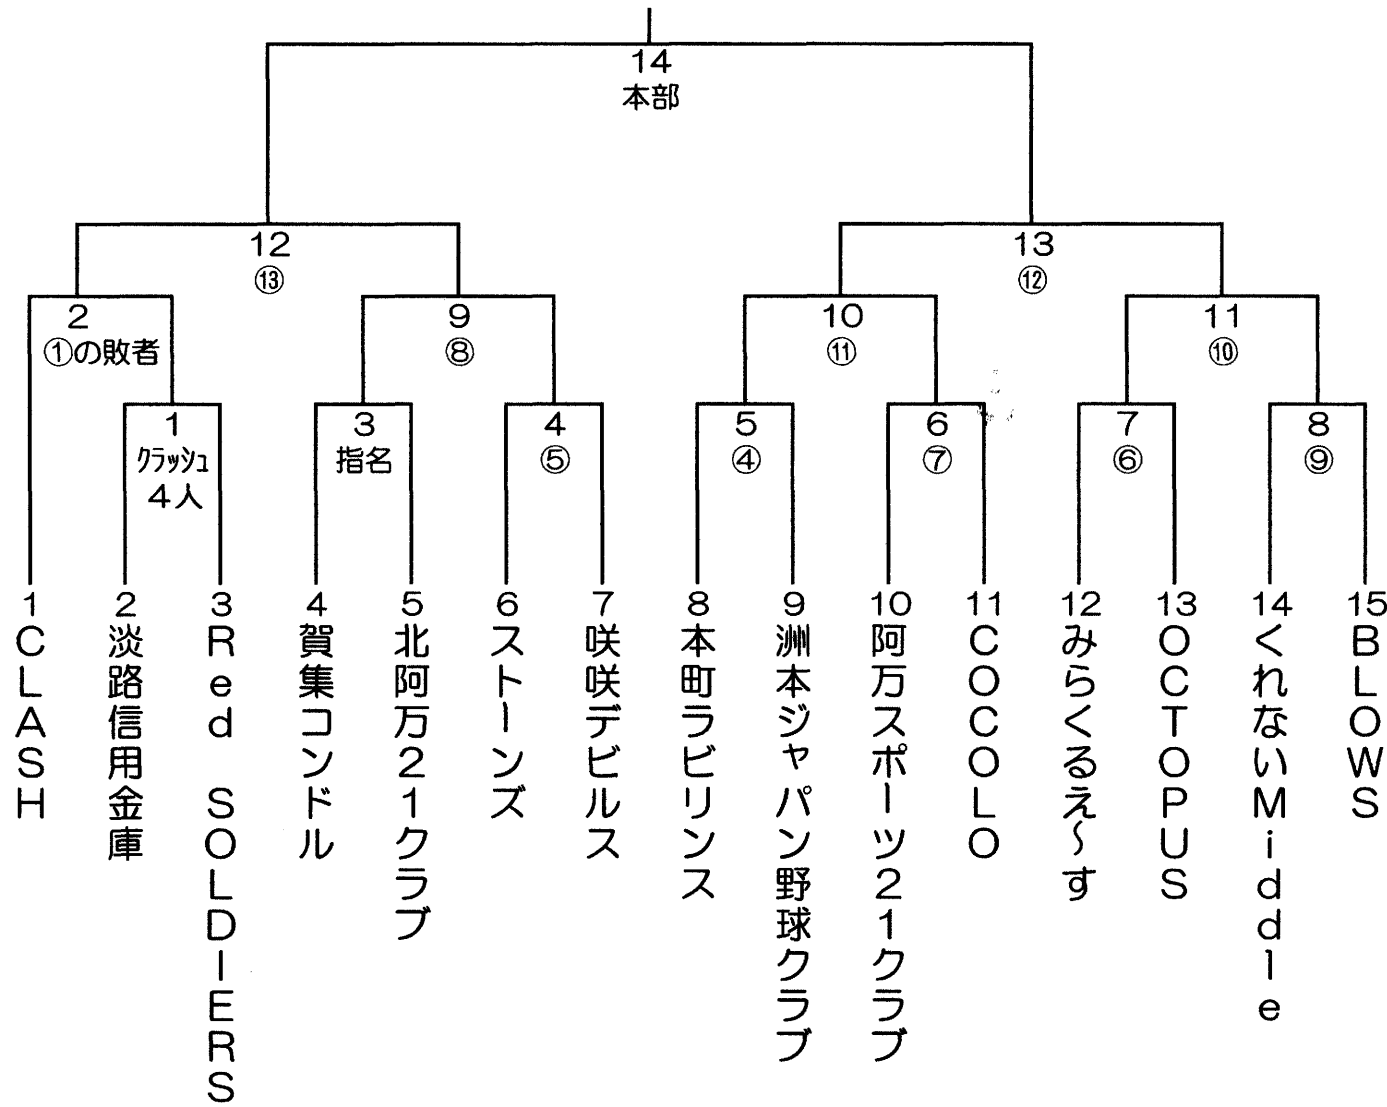

第47回兵庫県軟式野球選手権大会 B級  
南淡路支部予選

6/28 パナソニック 準②. 1. 決. 2  
7/5 パナソニック 3  
7/12 パナソニック 4. 5. 6. 7  
7/19 パナソニック 9. 8. 10. 11  
7/26 パナソニック 12. 13. 14

○数字は審判

第1 試合開始時間時間は9時

数字の若いチームが球審