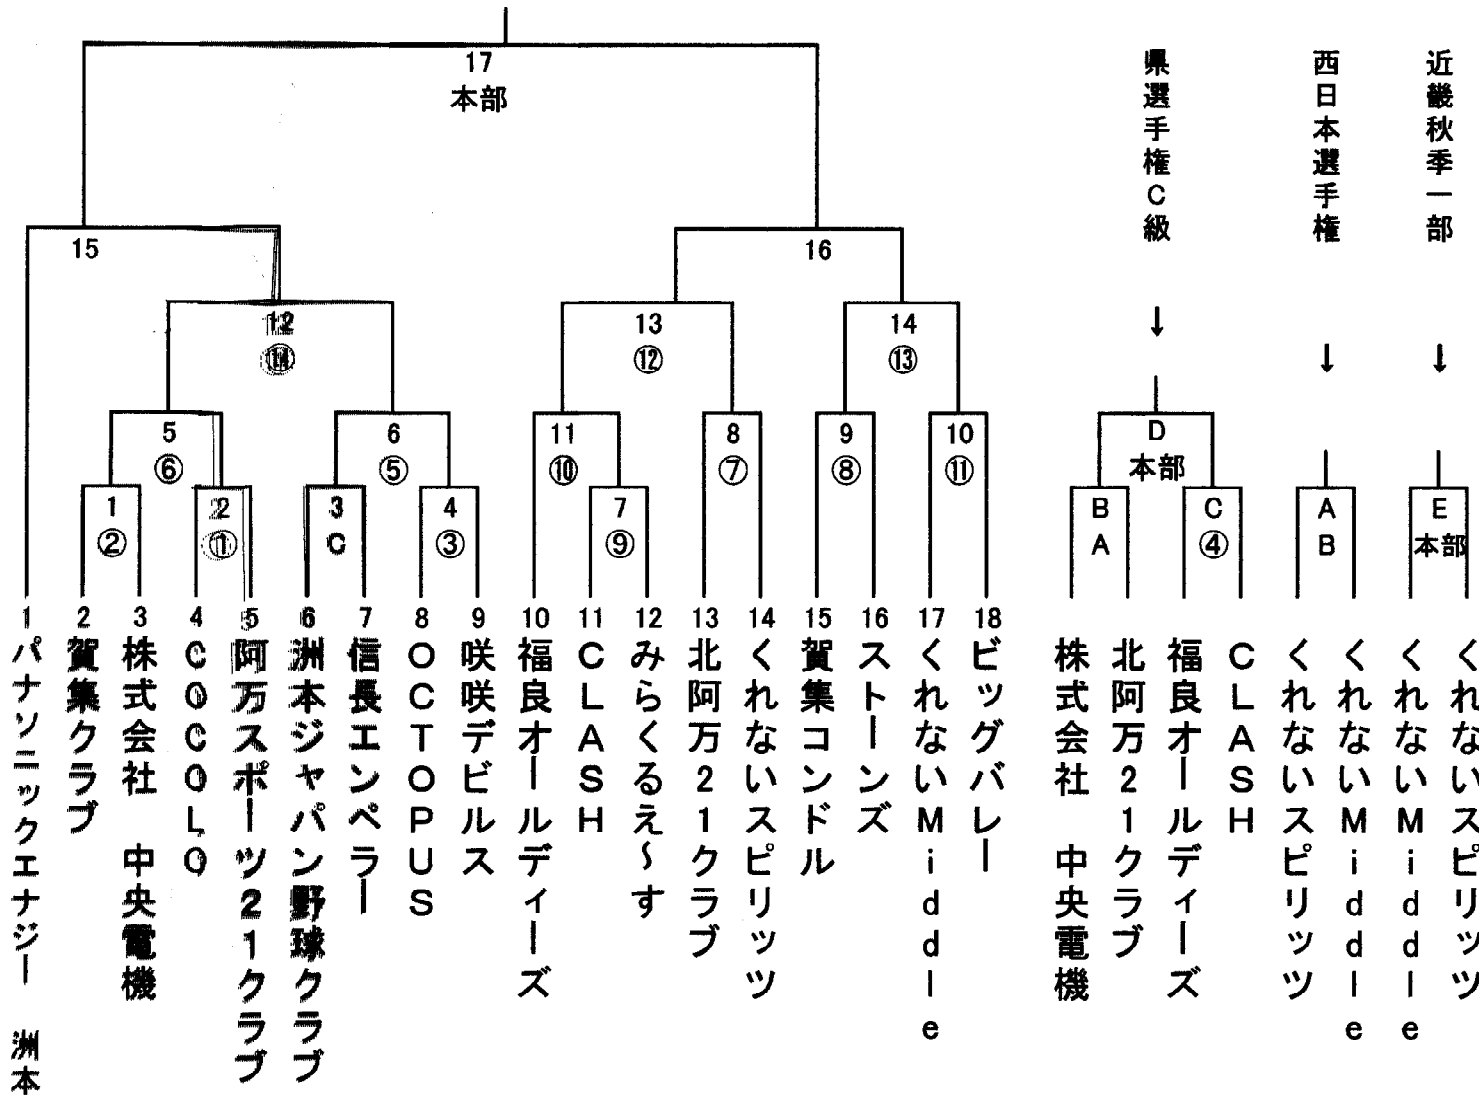

兵庫県知事杯第46回軟式野球選手権大会 南淡路支部予選

6/17 パナソニック A. B
6/17は10時プレイ

6/24 パナソニック 1. 2. 3. 4. C
7/1 市民球場 7. 8. 9. D. E
7/1は8時30分プレイ

7/8 三原健康 5. 6. 10. 11
7/15 三原健康 12. 13. 14

○数字は審判

第1試合開始時間時間は9時

数字の若いチームが球審