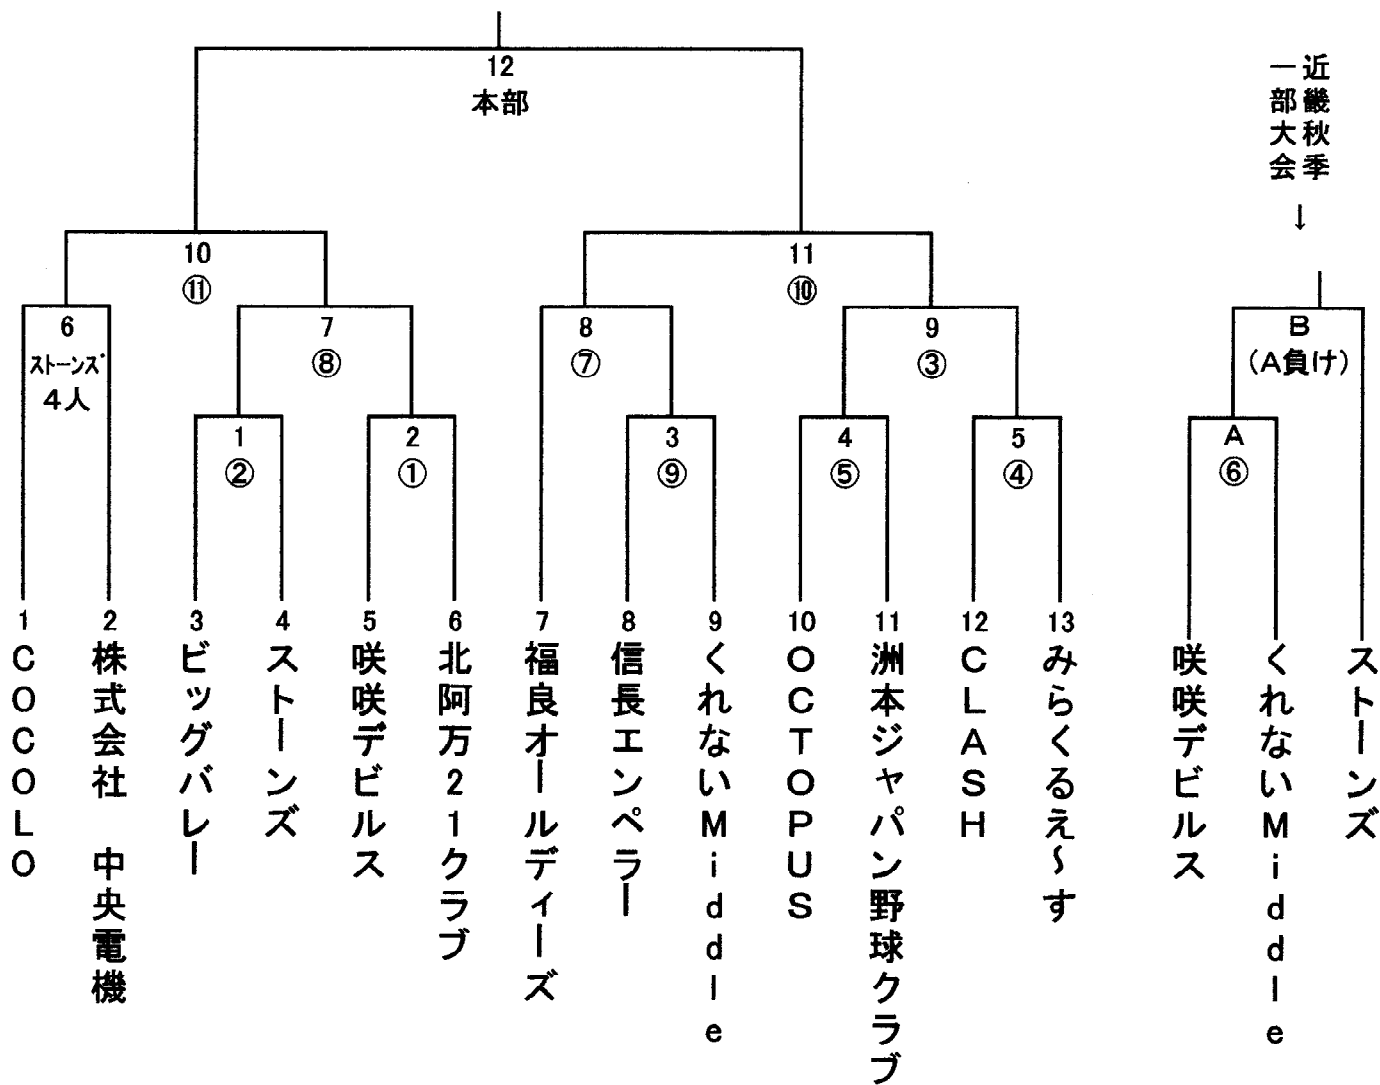

# 第44回兵庫県軟式野球大会 C級 南淡路支部予選

5/27 阿万球場 6. A. B  
 6/3 市民球場 4. 5. 3. 9  
 6/10 阿万球場 1. 2. 8. 7  
 6/17 阿万球場 10. 11. 12

5/27は9:30プレイ

一近  
部畿  
大会秋  
季  
↓

○数字は審判

第1試合開始時間時間は9時

数字の若いチームが球審