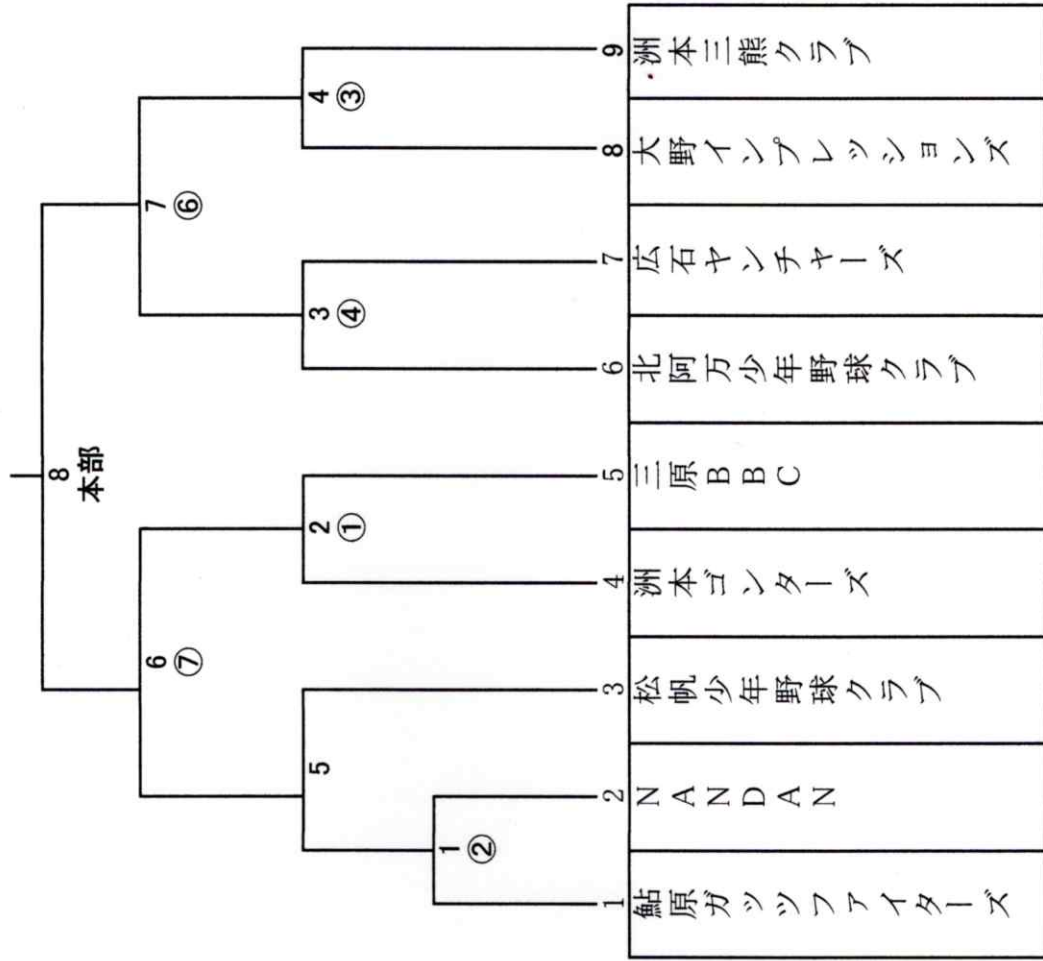

高円宮賜杯第43回全日本学童

2/11
2/12
2/25

市民球場 1・2・4
市民球場 5・3
市民球場 6・7・8

○数字は審判

第1試合開始時間は9時プレイ
数字の若いチームが球審