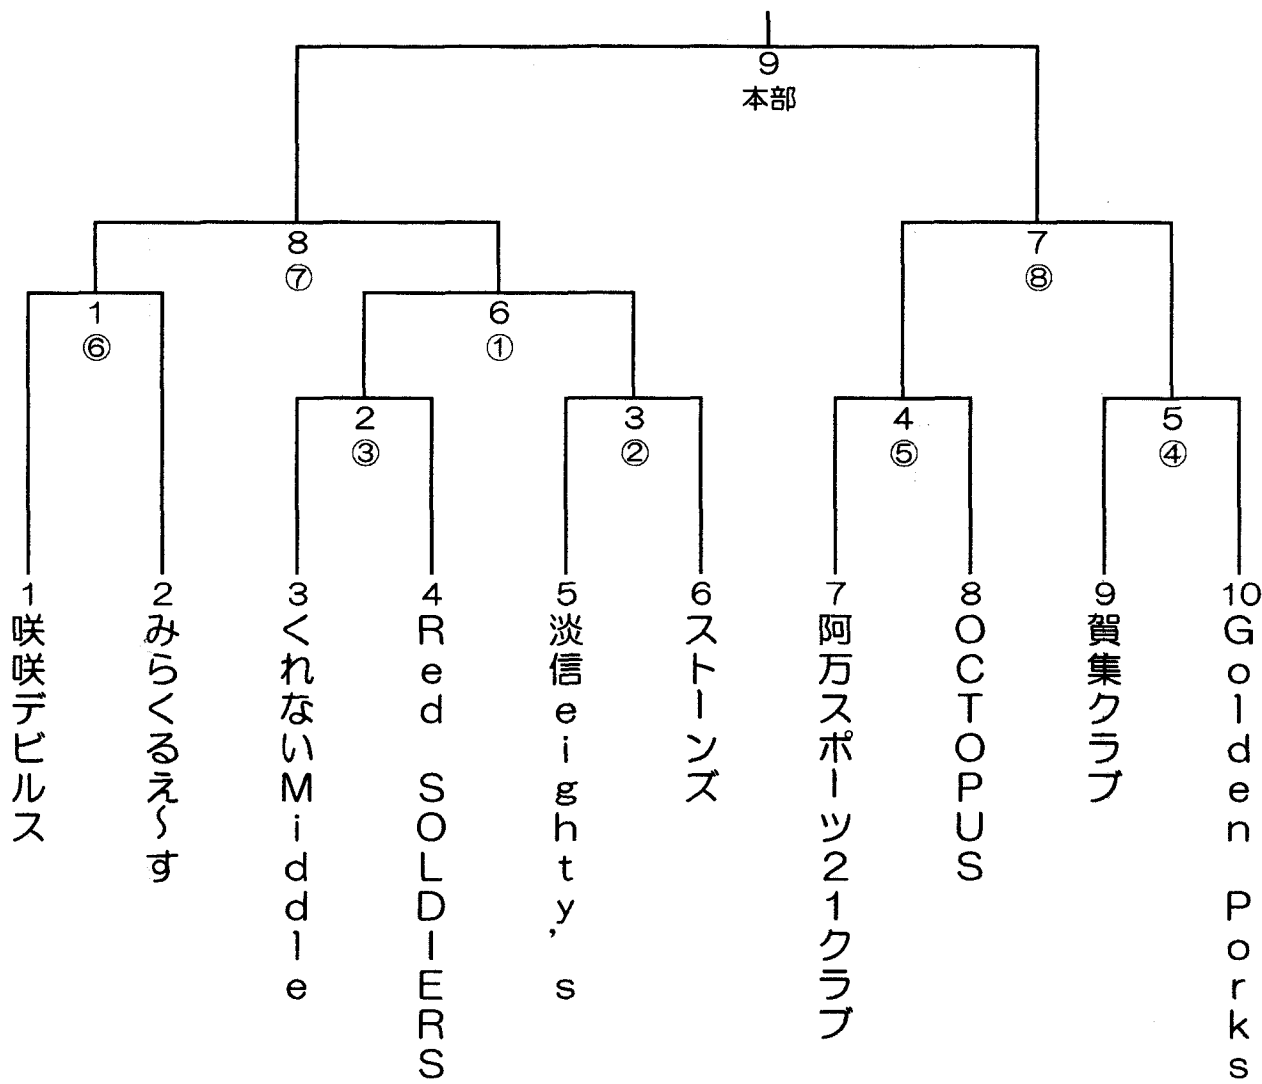

第40回西日本軟式野球大会 (1.2部)  
南淡路支部予選

9/3 パナニックIツ -G 2.3.1.6  
 9/10 五色健康村 4.5  
 9/17 パナニックIツ -G 7.8.9?  
 9/24 パナニックIツ -G

○数字は審判  
 第1 試合開始時間時間は9時  
 数字の若いチームが球審  
 1.2回戦は80分  
 準決勝は100分、決勝は120分