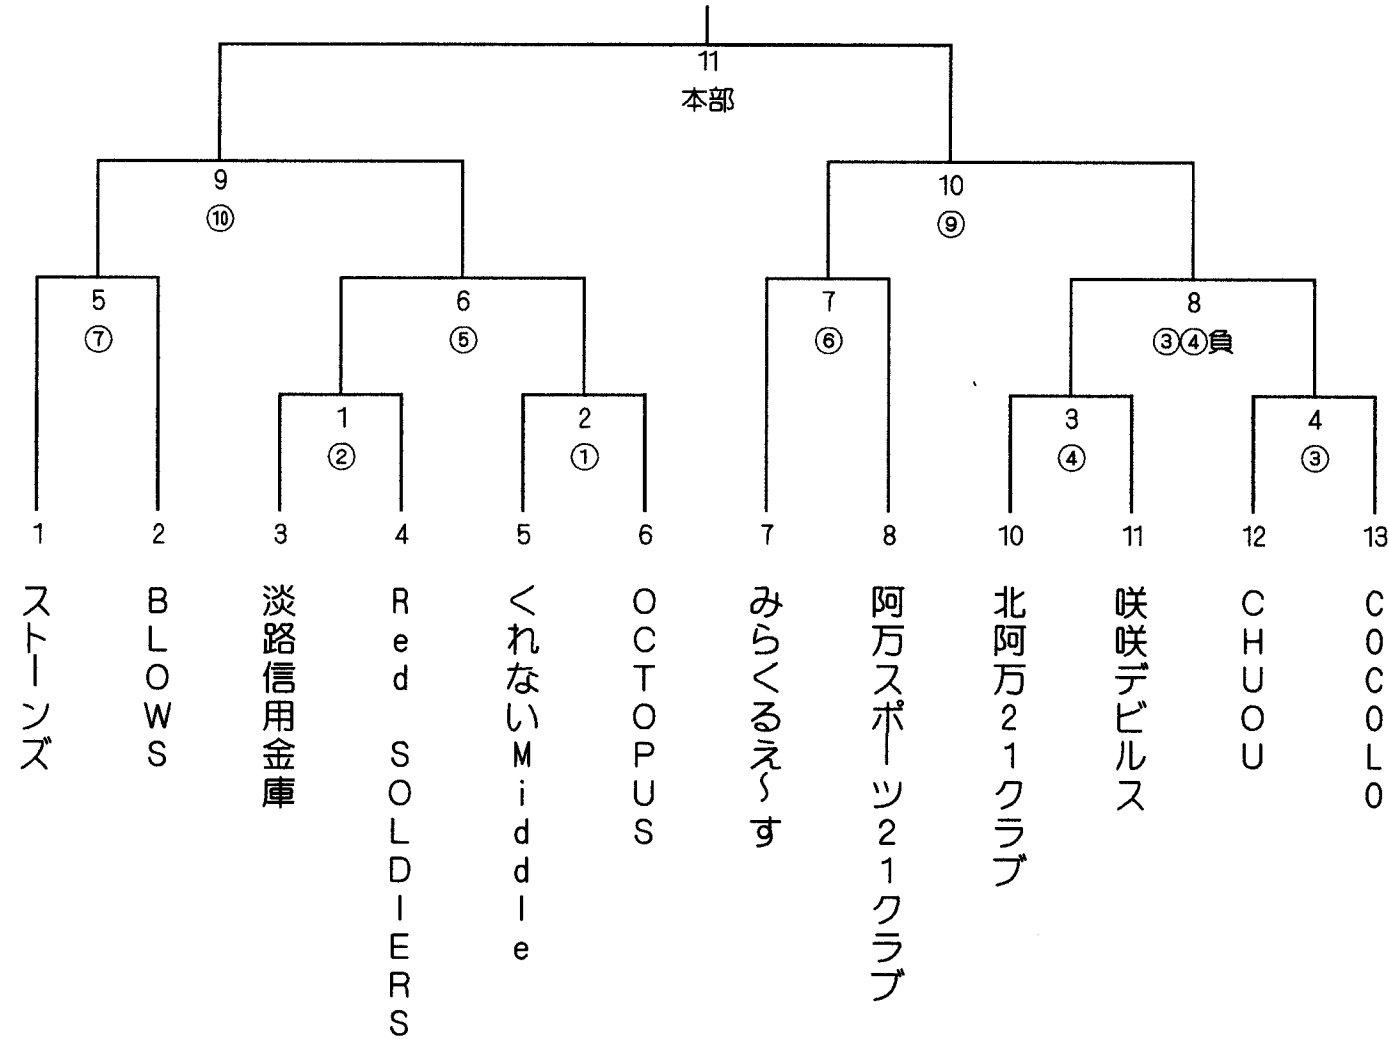

第39回西日本軟式野球大会 (B級・C級) 南淡路支部予選

10/2 ① ナニツクIナヅ -G 1.2
 10/9 ① ナニツクIナヅ -G 3.4.8
 10/16 ① ナニツクIナヅ -G 5.6.7
 10/25 9.10.11

○数字は審判

第1試合開始時間時間は9時
 数字の若いチームが球審
 1.2回戦は80分
 準決勝は100分
 決勝は120分