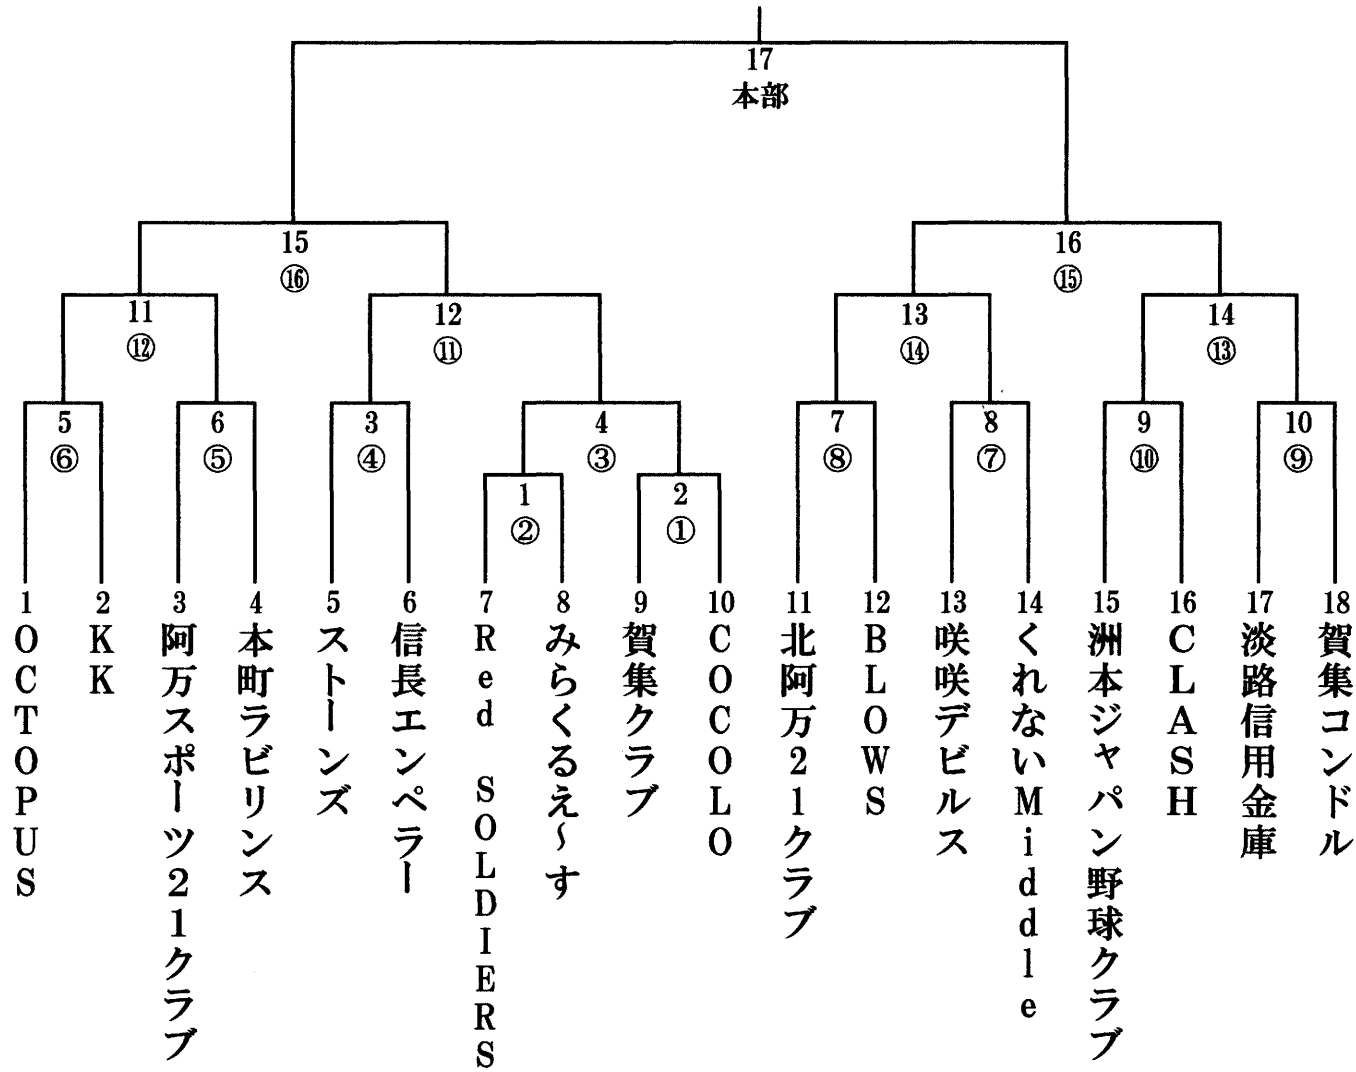

第38回西日本軟式野球大会 1部
南淡路支部予選

9/13 阿万球場 5. 6
パナソニック 7. 8. 9. 10
9/20 五色健康村 1. 2. 3. 4
9/27 パナソニック 13. 14. 11. 12
未定 15. 16. 17

○数字は審判

第1試合開始時間時間は9時

数字の若いチームが球審