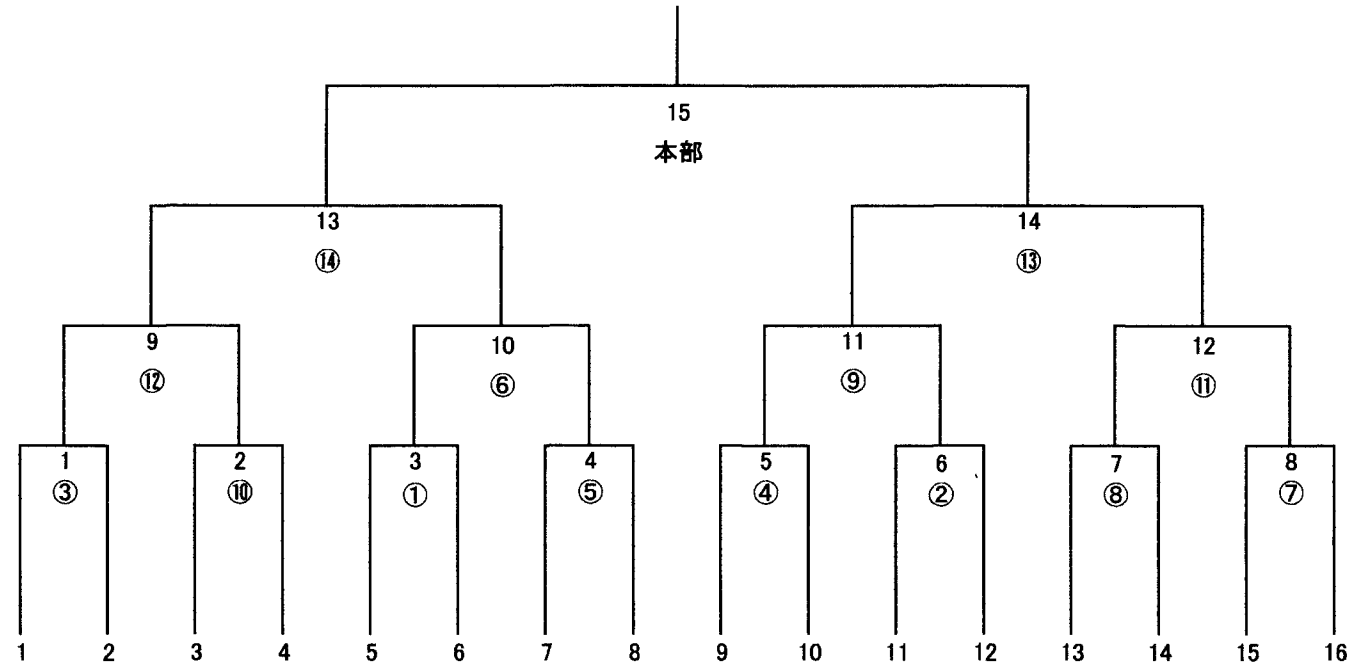

第2回会長旗杯
高円宮賜杯第37回全日本学童軟式野球大会 マクドナルド・トーナメント
南淡路支部予選

2/4 洲本市民球場	1. 3. 4. 5
五色健康村A	7. 8
2/11 賀集グラウンド	2. 6. 10
2/18 洲本市民球場	9. 11. 12
2/25 五色健康村A	13. 14. 15

○数字は審判
第1試合開始時間は9時
数字の若いチームが球審
1、2、3回戦80分・準決勝100分・決勝120分