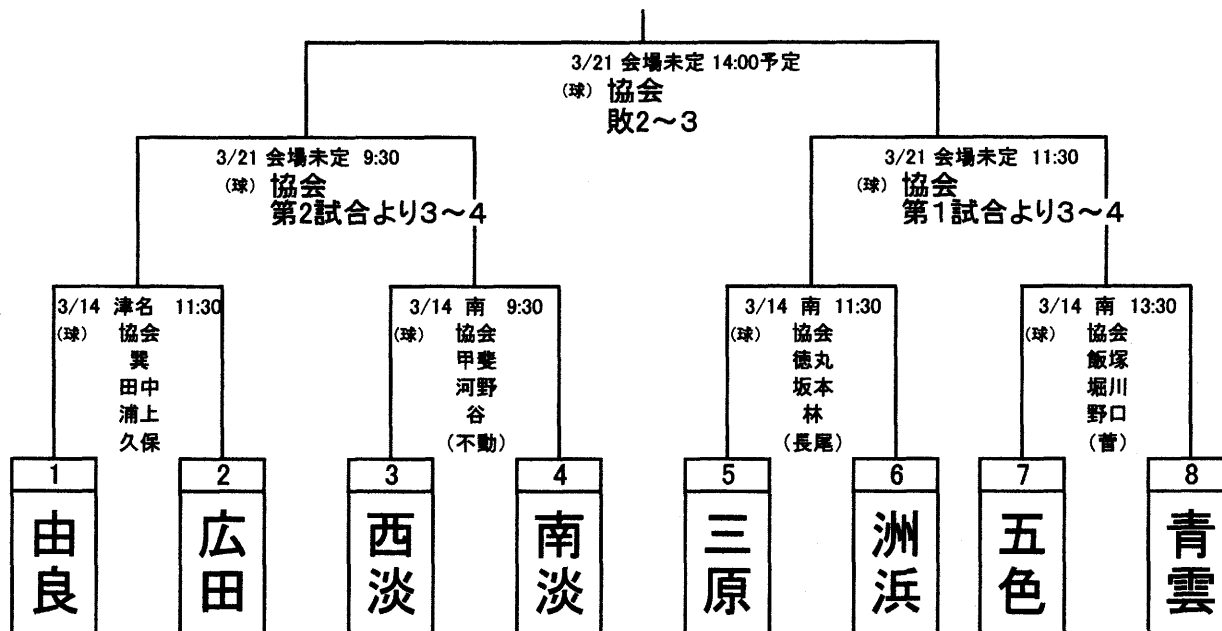

# 第11回淡路中学校学生野球協会杯争奪野球大会

## 淡路協会ブロック

( ) ( ) (紺社)  
 3/14 会場責任者( 巽 )責任審判(浦上)

## 南淡路協会ブロック

( 紺社 ) ( 不動 ) ( 長尾 ) ( 菅 )  
 3/14 会場責任者( 飯塚 )責任審判( 河野 )

※3/21の分の審判割り当ては試合を行っていないチームの相互審判でお願いします。  
 ※雨天判断は第1試合3時間前です。(開始時間を遅らせて実施する場合もある。)  
 ※運営、天候、その他の事情により日程、試合時間、会場等の変更が生じる場合もある。