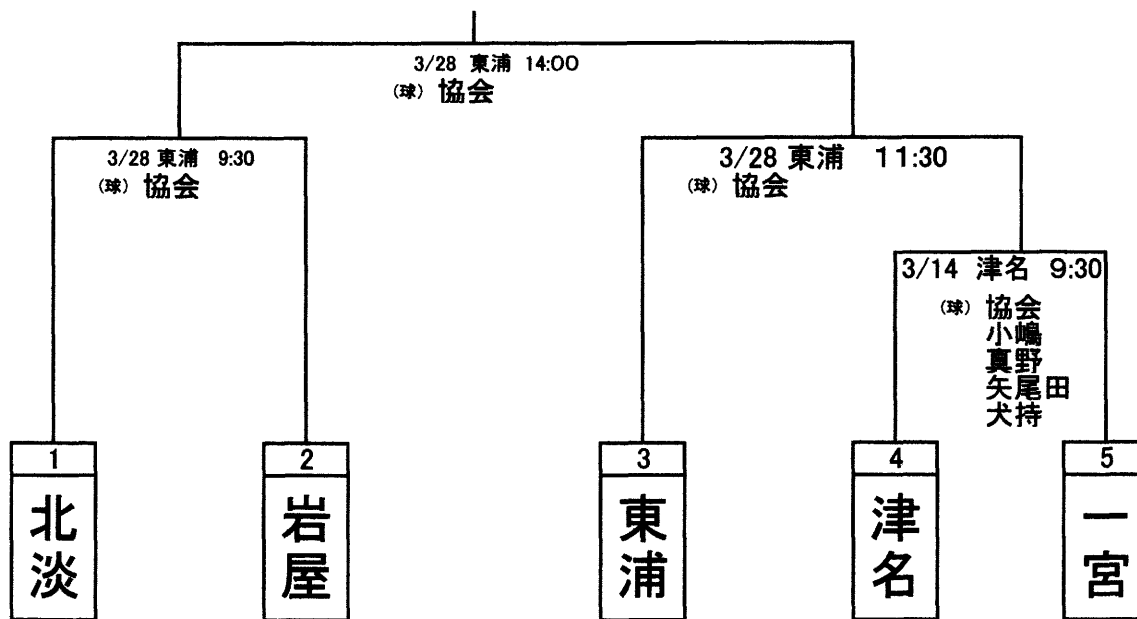

# 第11回淡路中学校学生野球協会杯争奪野球大会

## 淡路協会ブロック

( ) ( ) (紺社)  
 3/14 会場責任者( 巽 )責任審判(浦上)

## 南淡路協会ブロック

( 紺社 ) ( 不動 ) ( 長尾 ) ( 菅 )  
 3/14 会場責任者( 飯塚 )責任審判( 河野 )

※3/21の分の審判割り当ては試合を行っていないチームの相互審判でお願いします。  
 ※雨天判断は第1試合3時間前です。(開始時間を遅らせて実施する場合もある。)  
 ※運営、天候、その他の事情により日程、試合時間、会場等の変更が生じる場合もある。