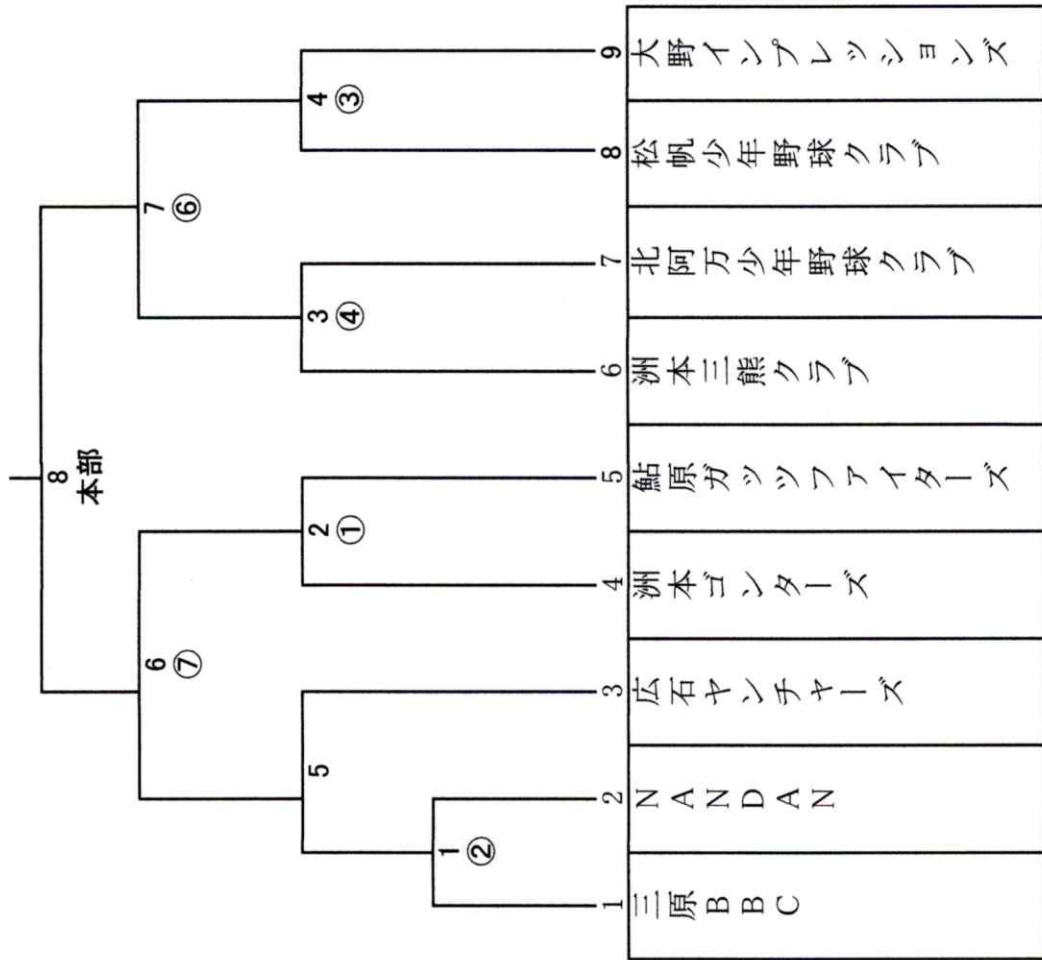

# 第28回高野山旗学童軟式野球大会

市民球場 1・2・3・4  
 市民球場 5  
 市民球場 6・7・8

3/4  
 3/11  
 3/18

○数字は審判

第1試合開始時間は9時プレイ  
 数字の若いチームが球審