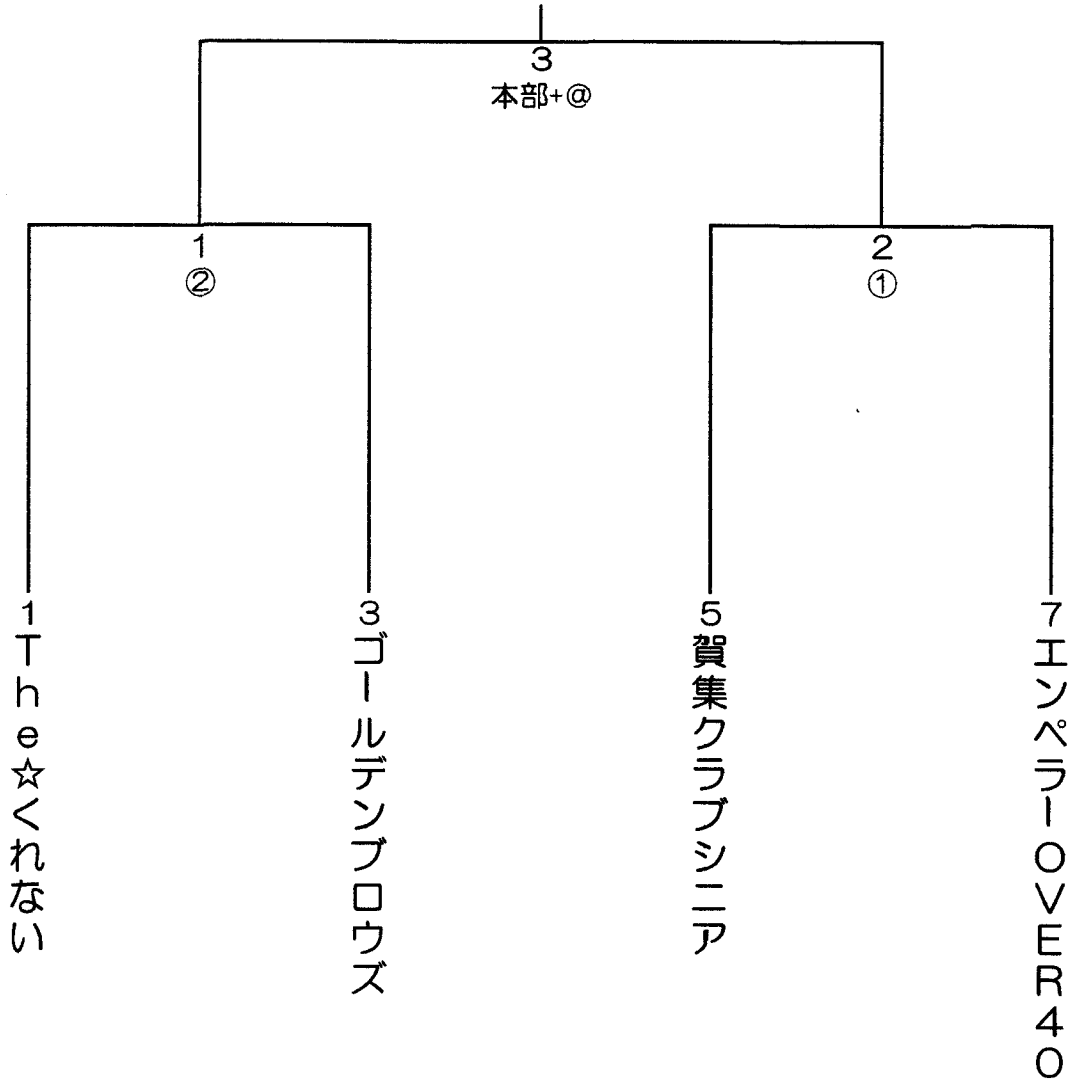

日本スポーツマスターズ2017(秋季)  
南淡路支部予選

7/23 未定

1. 2. 3

○数字は審判

第1 試合開始時間時間は9時

数字の若いチームが球審