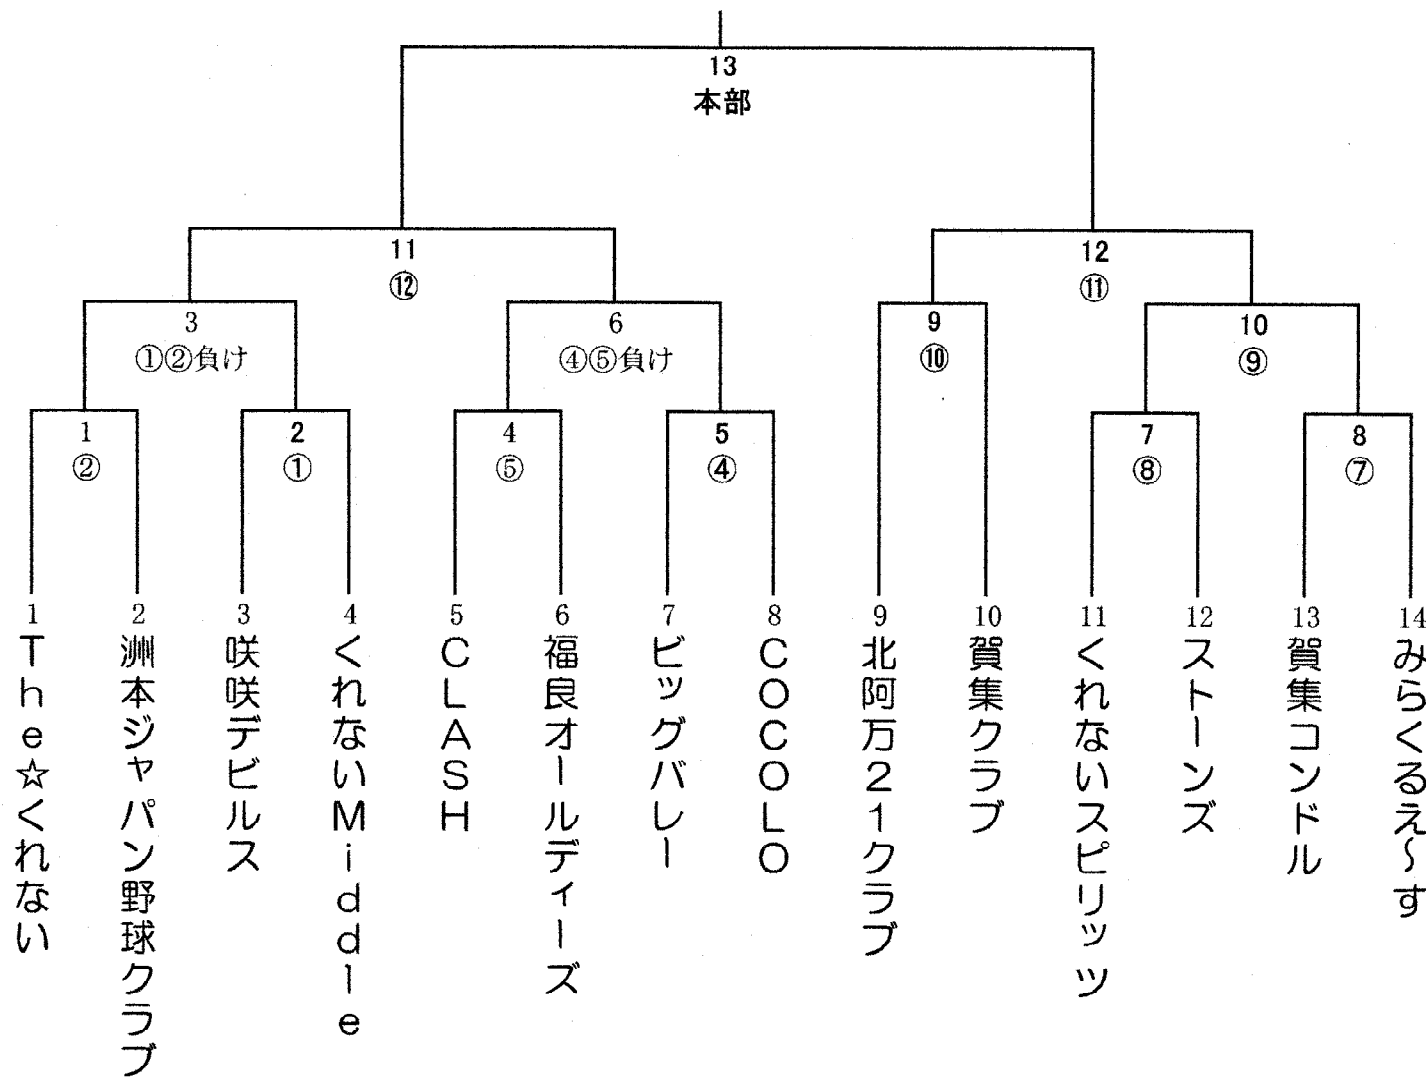

第8回理事長杯 南淡路支部決勝大会

11/7 市民球場 1. 2. 3
 11/7 三洋電機 4. 5. 6
 11/14 三洋電機 7. 8. 9. 10
 11/21 阿万球場 11. 12. 13

○数字は審判

第1試合開始時間時間は9時

数字の若いチームが球審

選手宣誓は北阿万代表

11/7 9時 開会式 市民球場