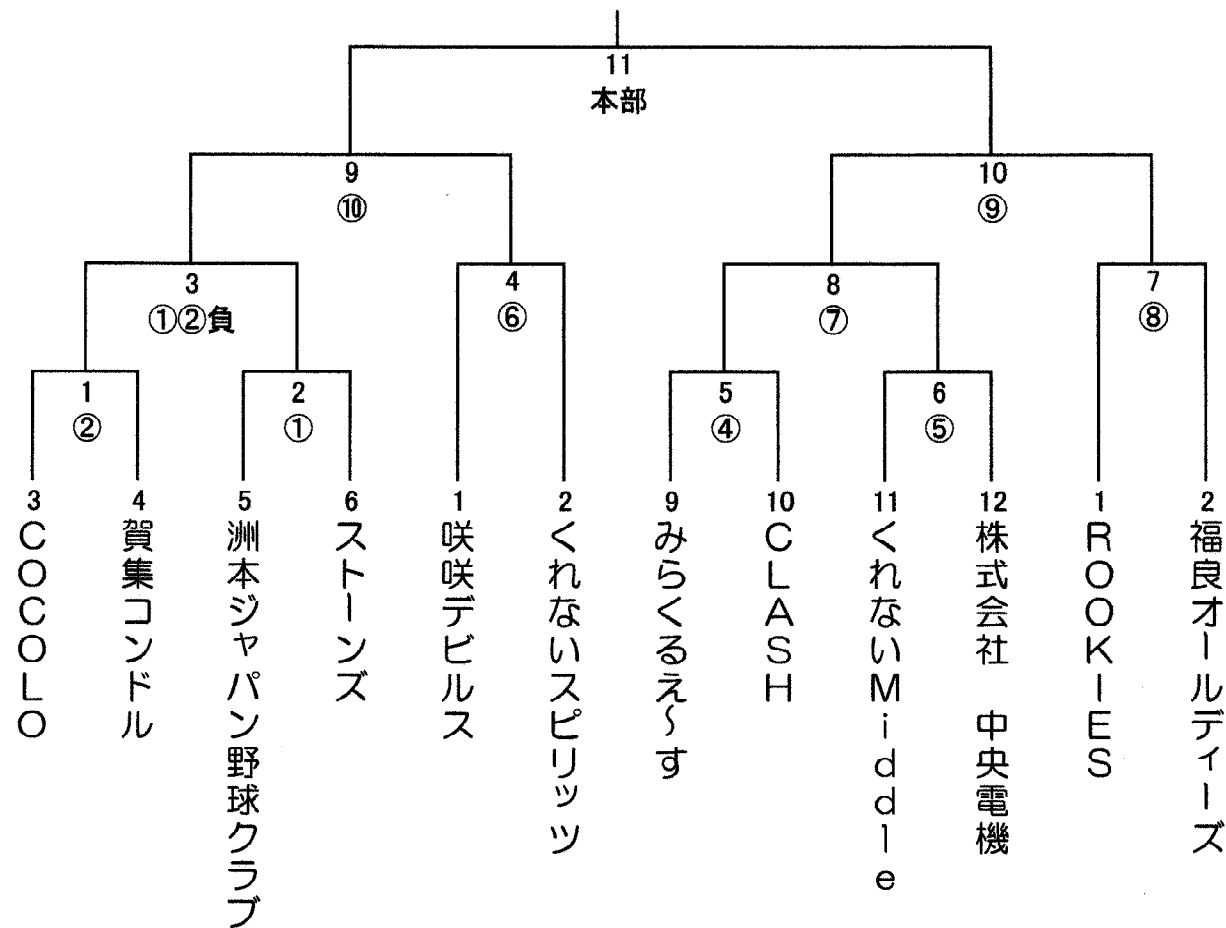

天皇賜杯第65回全日本軟式野球大会 南淡路支部予選

4/4 市民球場 1. 2 (80分) 80分
 市民球場 3 (7回戦) 80分
 4/11 阿万球場 4.5.6.7(80分) 7回戦
 阿万球場 8 (7回戦)
 4/18 三洋電機 9.10.11

○数字は審判

第1試合開始時間は9時

数字の若いチームが球審