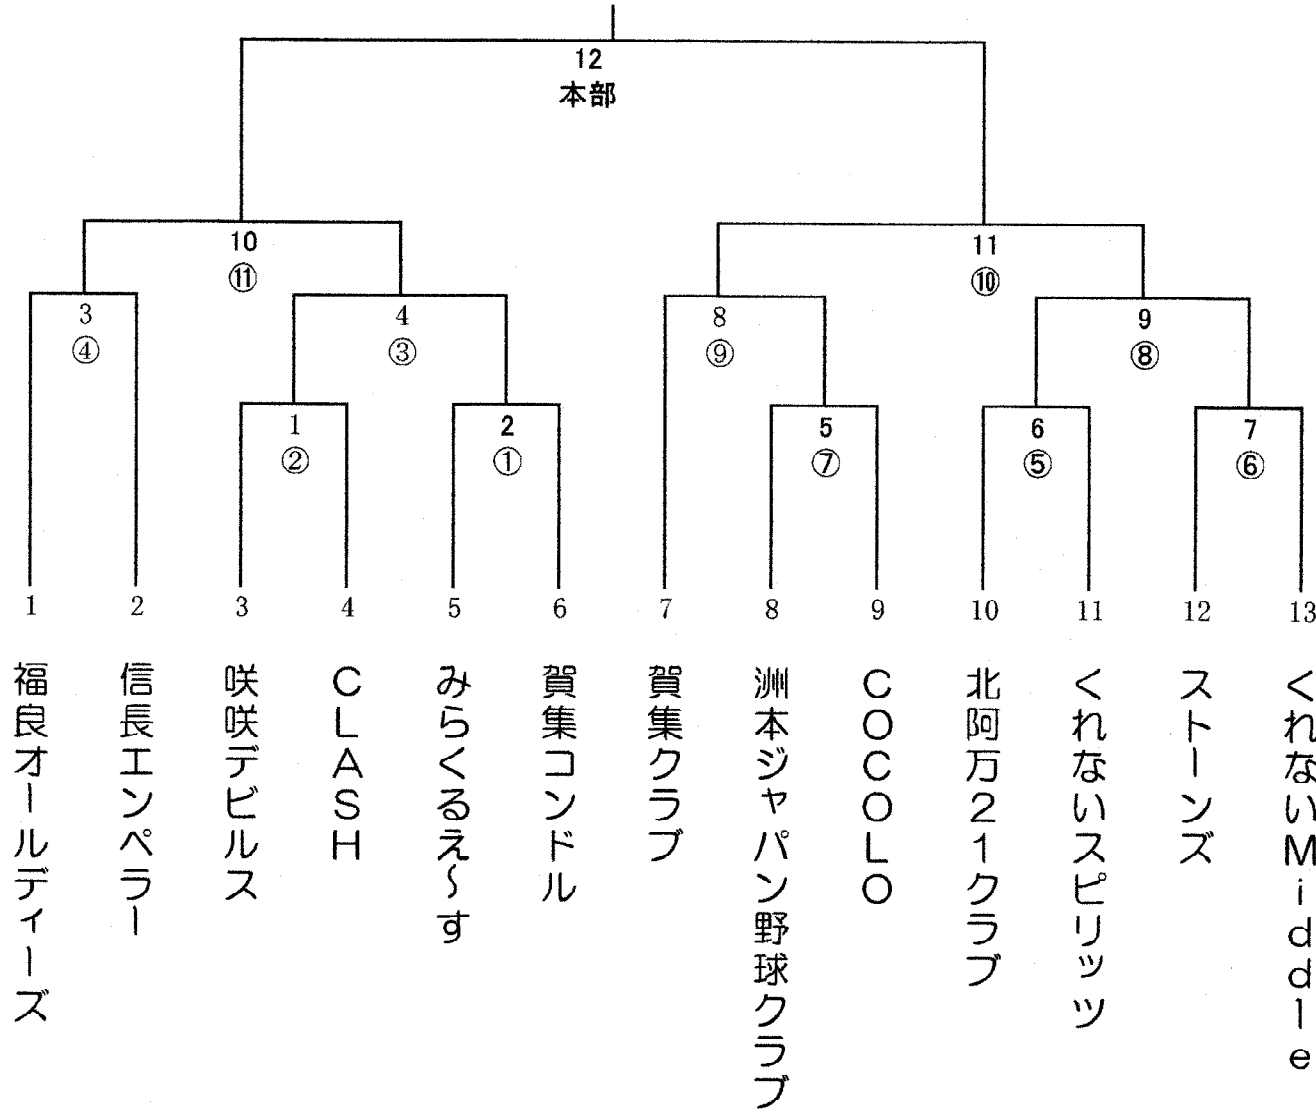

# 高松宮賜杯第55回全日本軟式野球大会 1部

## 南淡路支部予選

10/31 三洋電機 1. 2. 3. 4 80分  
 10/31 阿万球場 5. 6. 7. 8. 9 80分  
 未定 10. 11. 12 7回戦

○数字は審判

第1試合開始時間時間は9時

数字の若いチームが球審