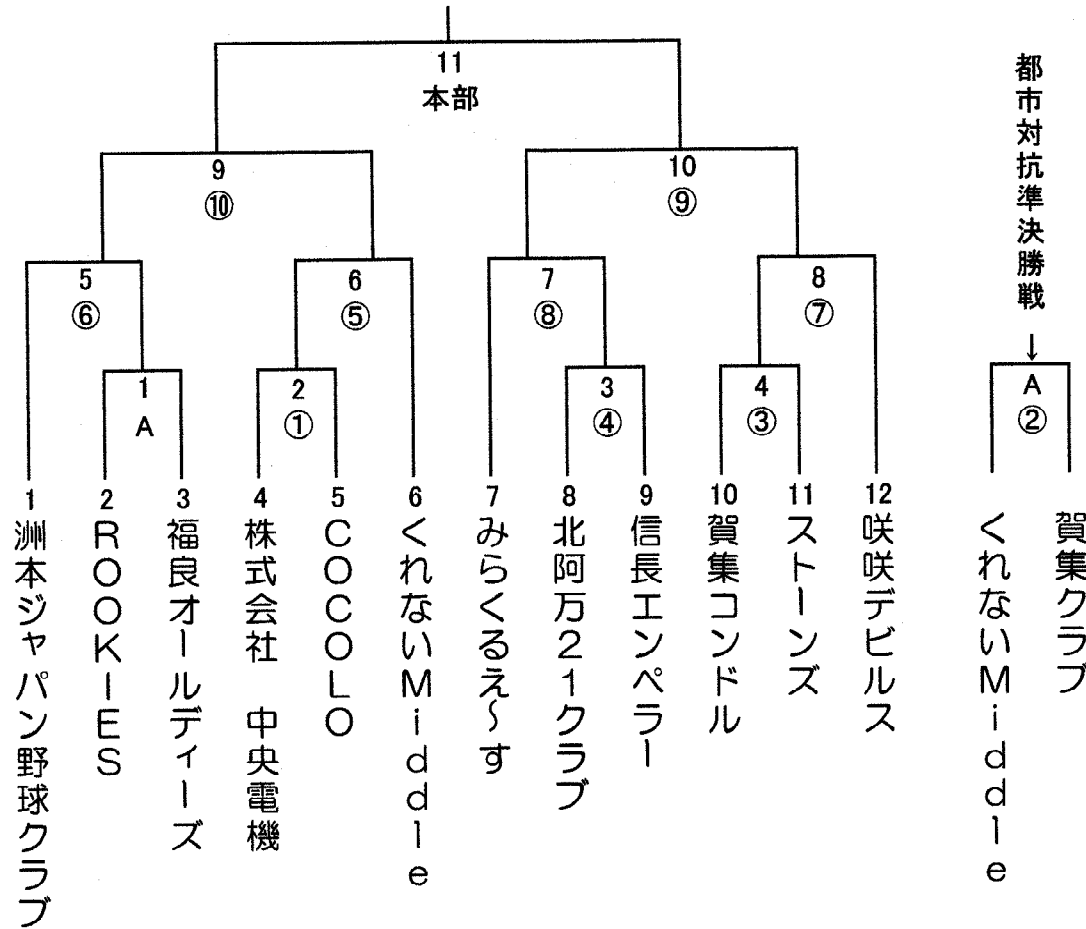

第42回兵庫県軟式野球選手権大会 C級 南淡路支部予選

8/29 三洋電機 A. 1. 2 7回、80分
午後1時から
9/5 三洋電機 3. 4. 5. 6 80分
9/12 阿万球場 7. 8 80分
9/19 市民球場 9. 10. 11 7回戦

○数字は審判

第1試合開始時間は9時

数字の若いチームが球審

1回戦は80分