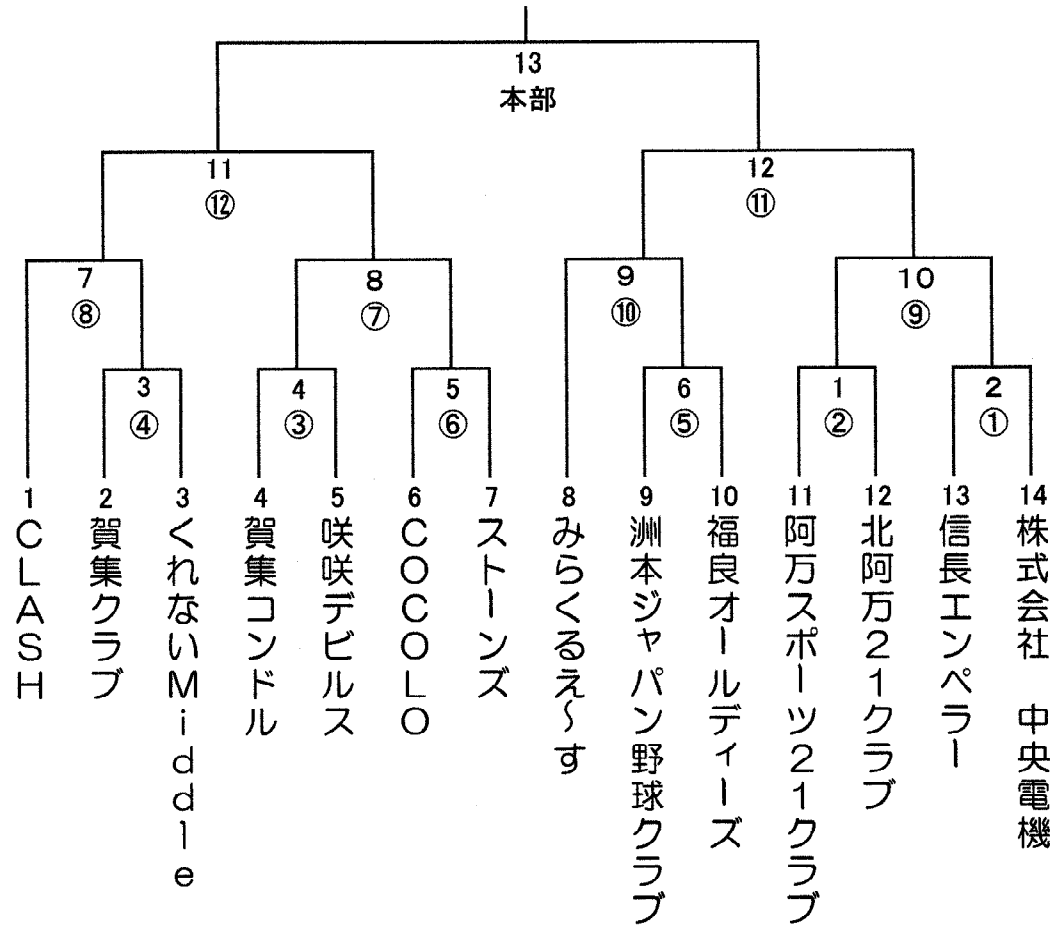

第33回西日本軟式野球大会(2部) 南淡路支部予選

9/26 阿万球場 1. 2 7回戦
 10/3 阿万球場 3. 4. 5. 6 7回戦
 10/10 阿万球場 7. 8. 9. 10 7回戦
 10/17 市民球場 11.12.13 7回戦

○数字は審判

第1試合開始時間は9時

数字の若いチームが球審

全試合7回戦(2時間・準決勝、決勝は除く)