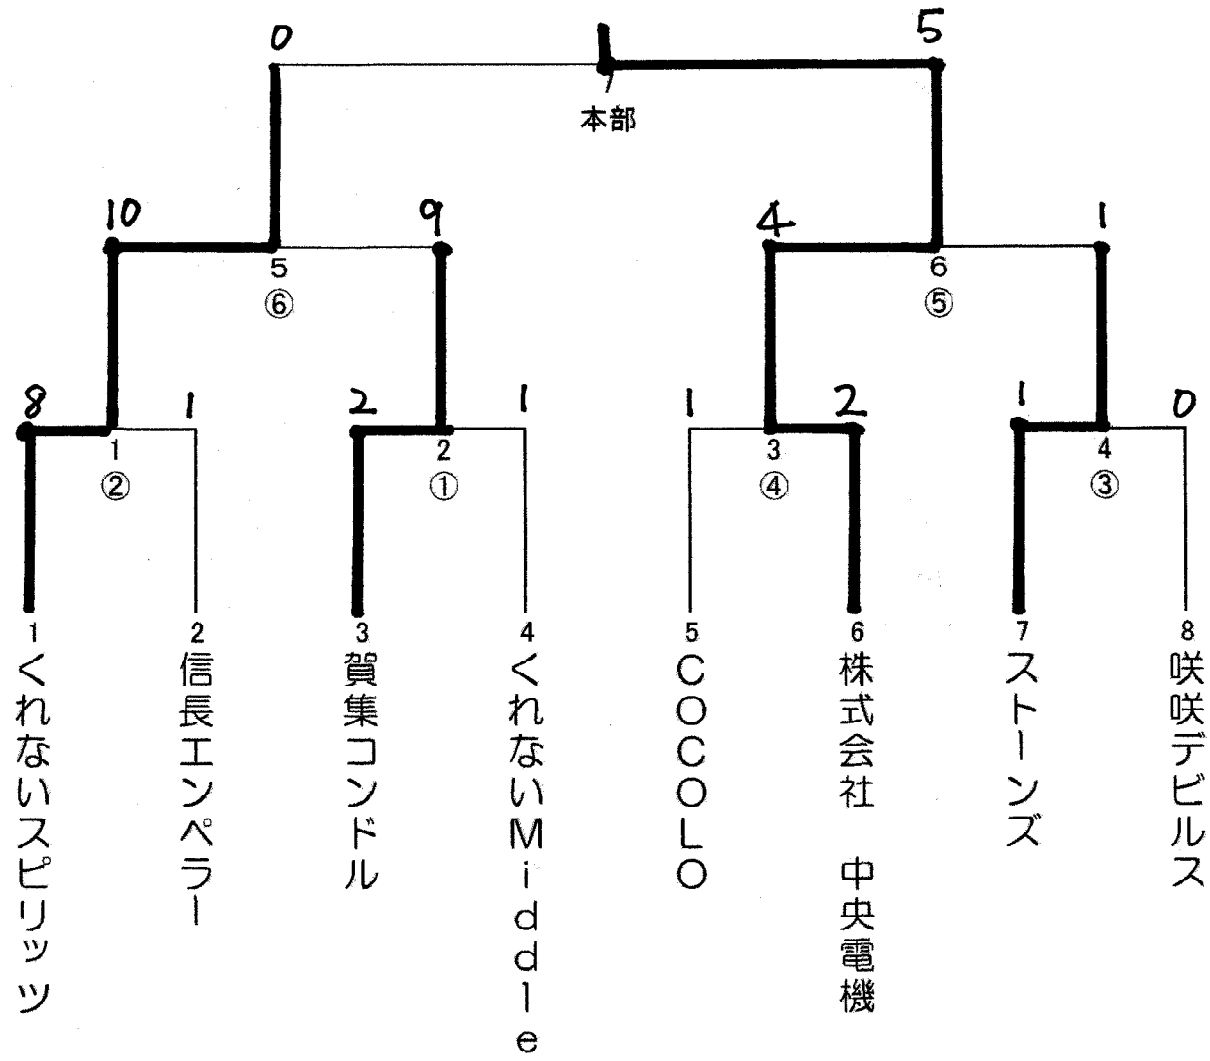

第32回西日本軟式野球大会 1部  
南淡路支部予選

2/14 三洋電機 1. 2. 3. 4 80分  
2/21 阿万球場 5. 6. 7 7回戦

○数字は審判

第1試合開始時間時間は9時

数字の若いチームが球審