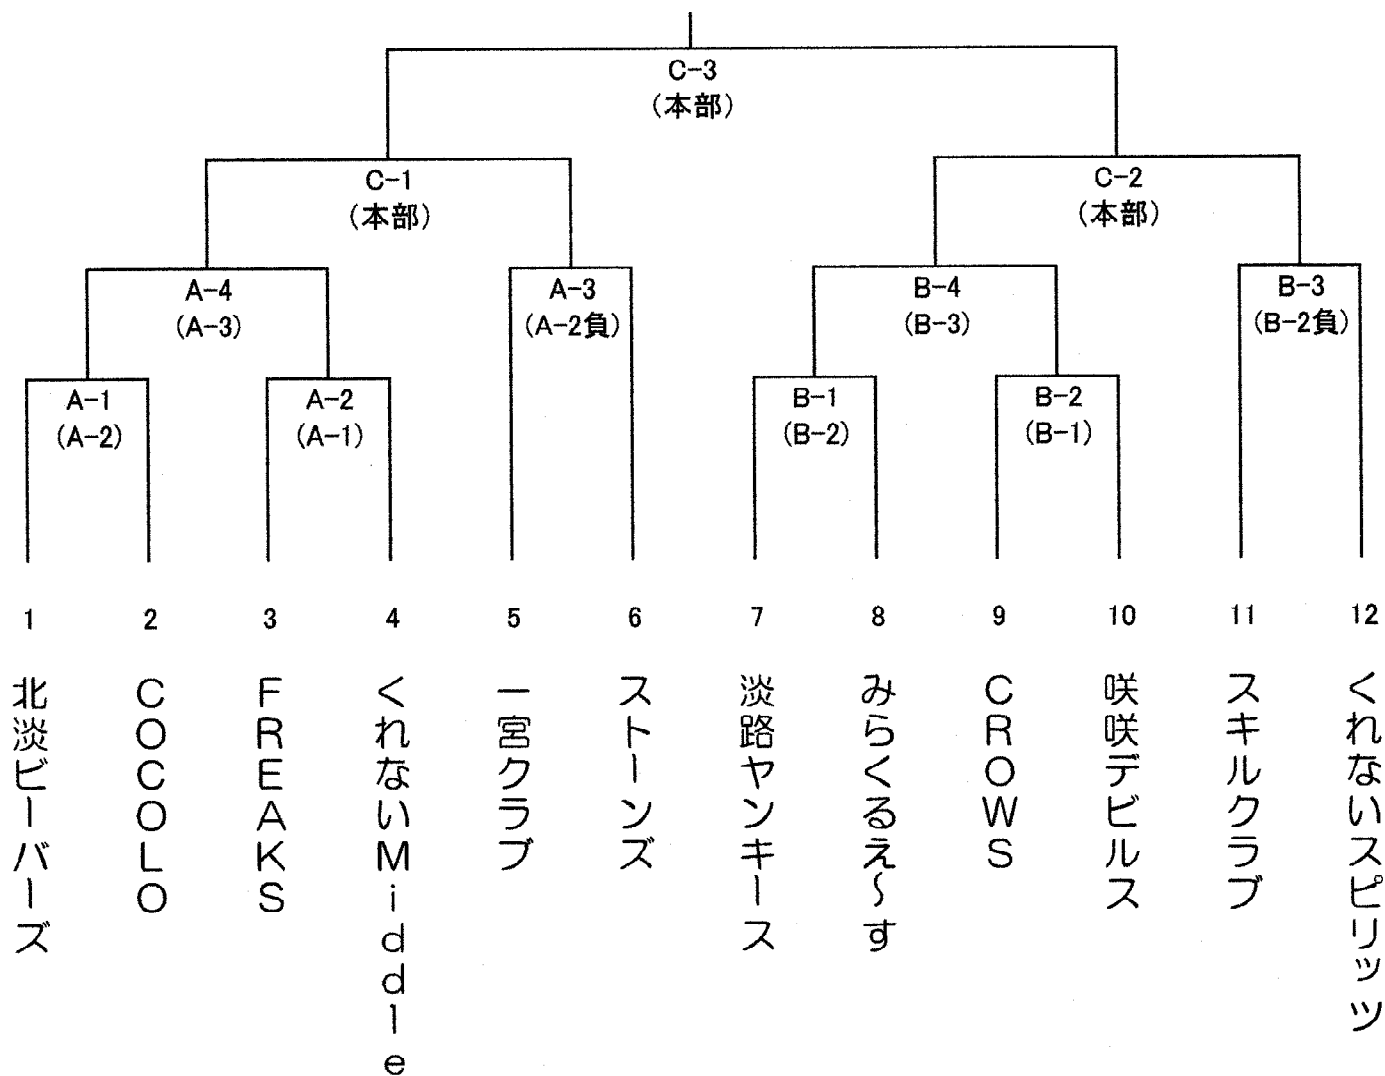

第2回淡路ブロック選手権軟式野球大会

12月5日(日) 球場:A 佐野第1野球場
 12月5日(日) 球場:B 佐野第2野球場
 12月12日(日) 球場:C 洲本市民球場

大会本部
 1日目 佐野第1球場本部席
 2日目 洲本市民球場本部席

開会式は挙行しない

第1試合開始時間は9時

全て7回戦ゲーム

()内は審判【球審は本部】

試合開始時間の30分前には選手、審判員は集合する事