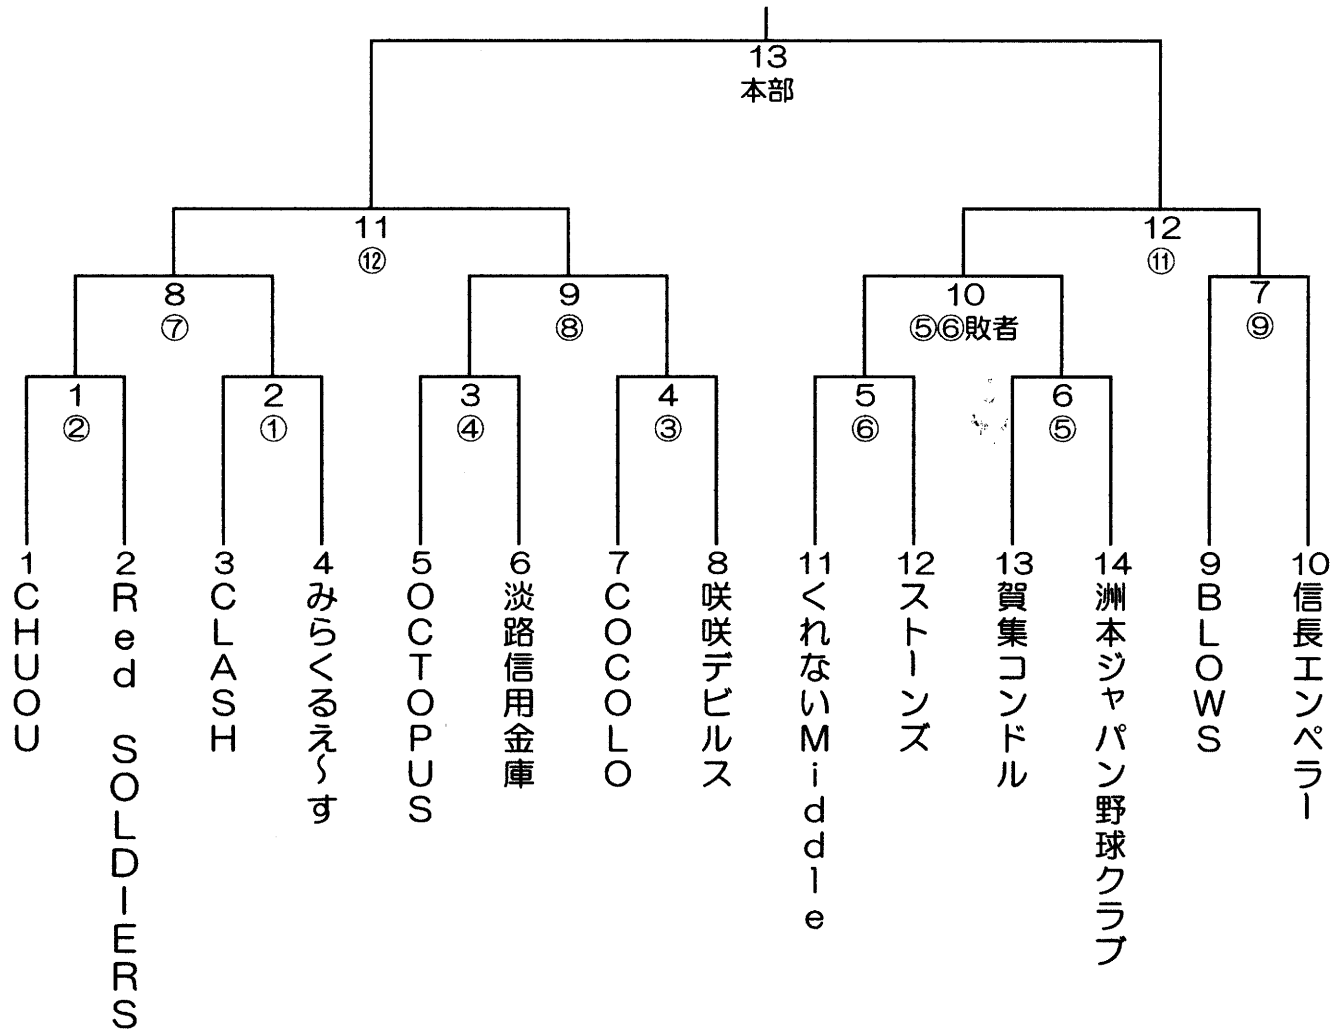

第19回西日本軟式野球選手権大会 南淡路支部予選

4/12 パナソニック 1. 2. 3. 4
 4/19 パナソニック 5. 6. 10
 4/26 パナソニック 8. 9. 7. 11. 12
 未定 13

○数字は審判

第1 試合開始時間時間は9時

数字の若いチームが球審