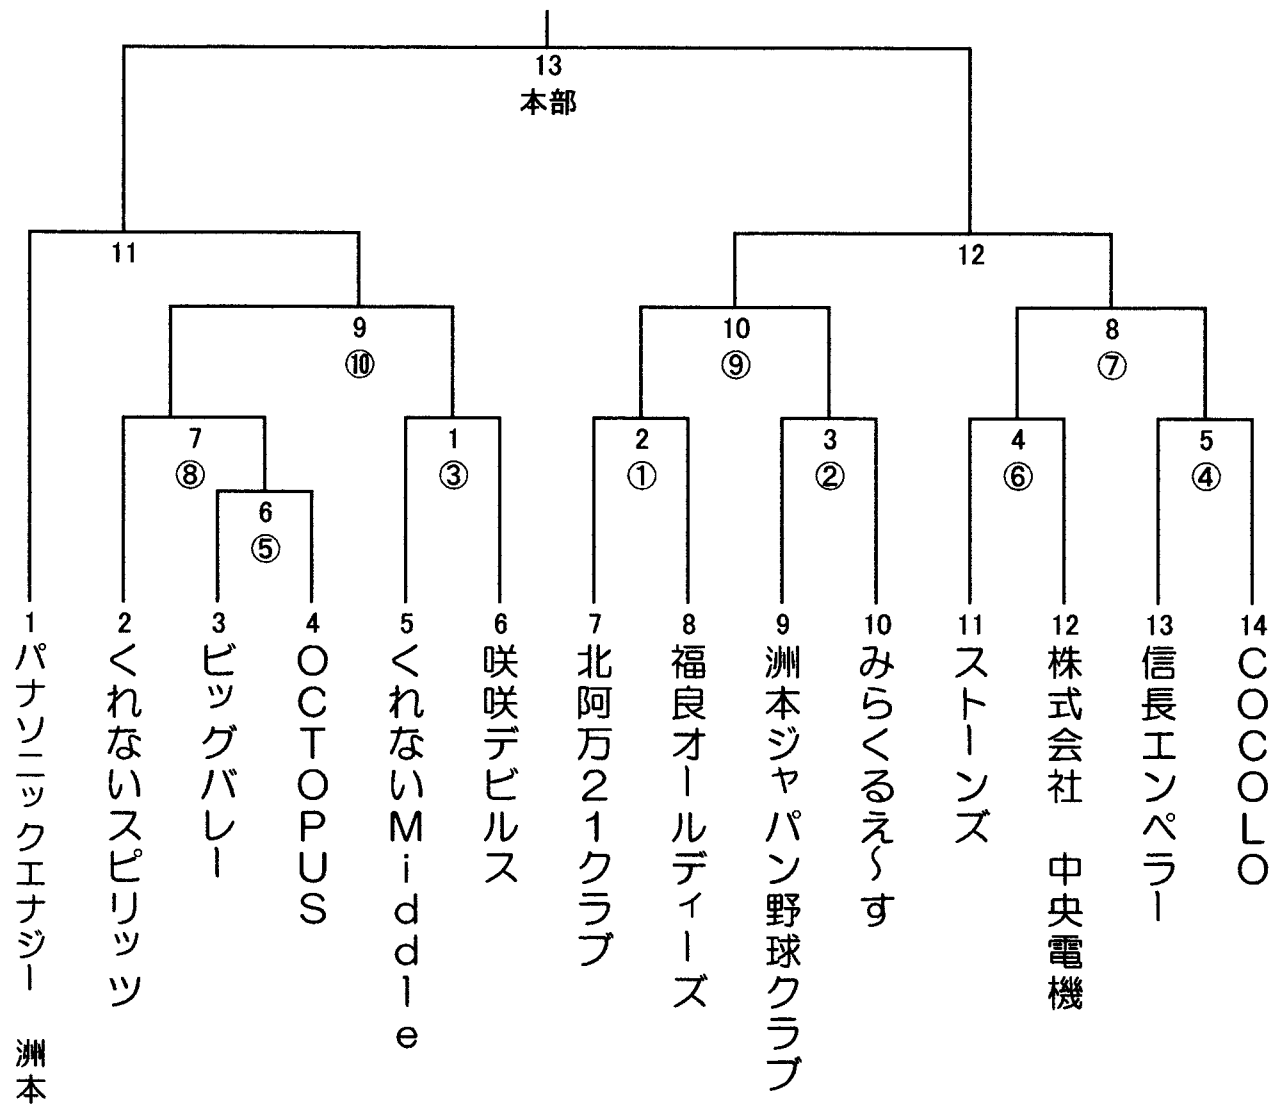

第16回西日本軟式野球選手権大会 南淡路支部予選

4/8 市民球場 1. 2. 3
マスターズ
4/15 パナソニック 4. 5. 6
マスターズ
4/22 三原健康 7. 8. 9. 10
未定 11. 12. 13

○数字は審判

第1試合開始時間時間は9時

数字の若いチームが球審