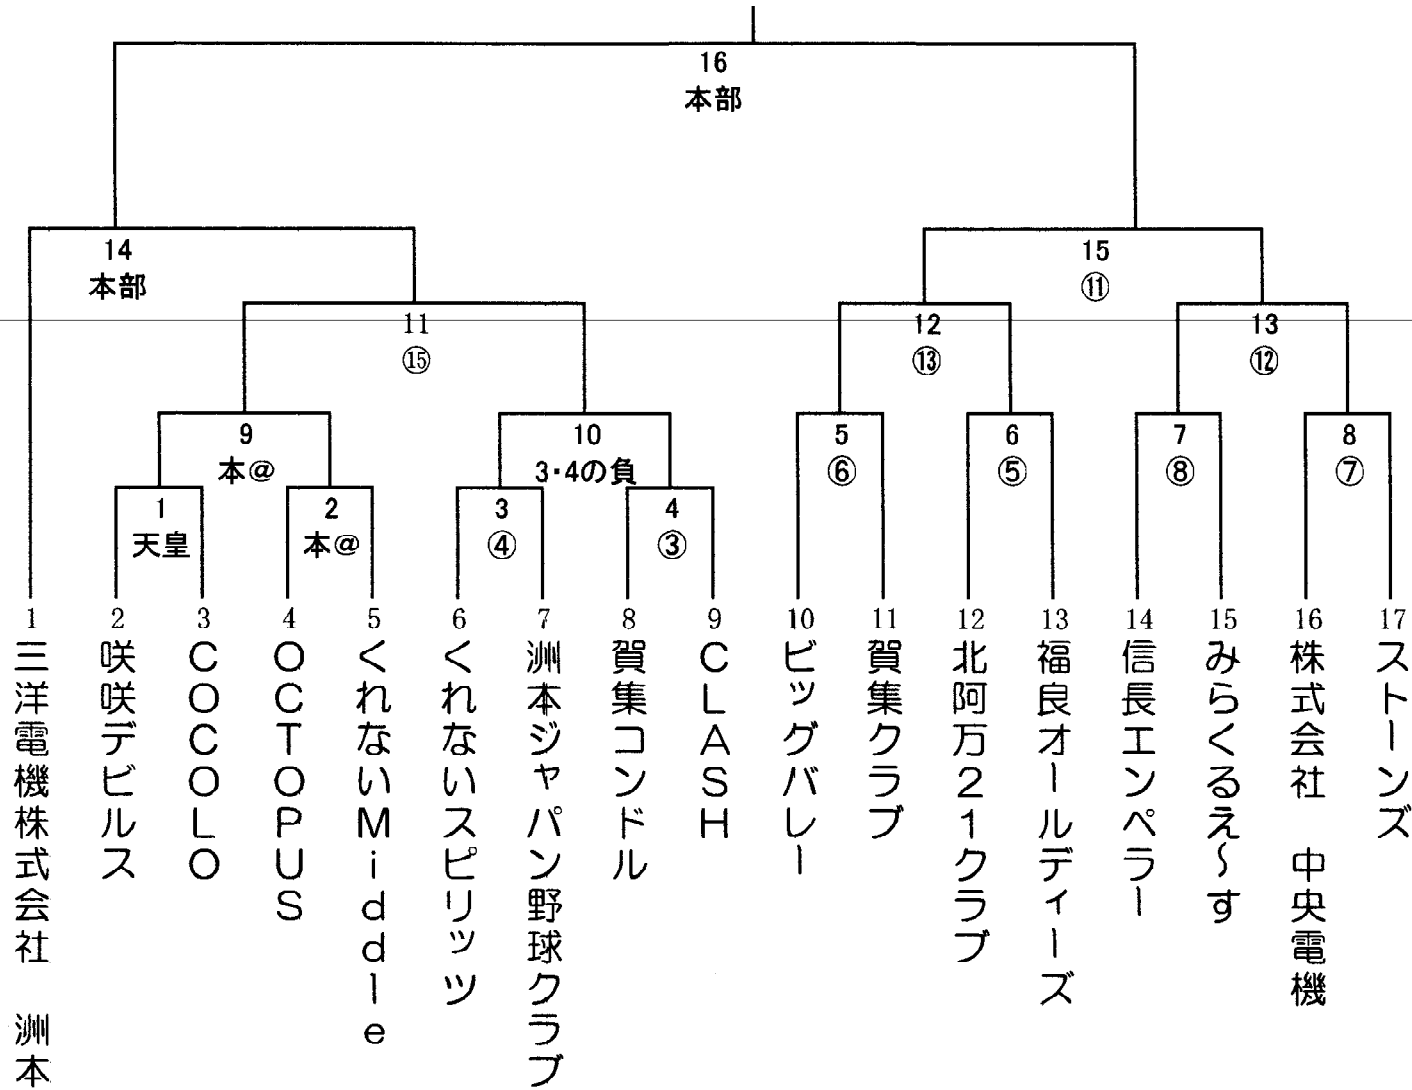

第15回西日本軟式野球選手権大会 南淡路支部予選

4/17 三洋電機 1
 三原健康 2. 9?
 4/24 三原健康 3. 4. 9? 10
 阿万球場 5. 6. 7. 8
 5/8 三洋電機 12.13.11.15

○数字は審判

第1試合開始時間時間は9時

数字の若いチームが球審