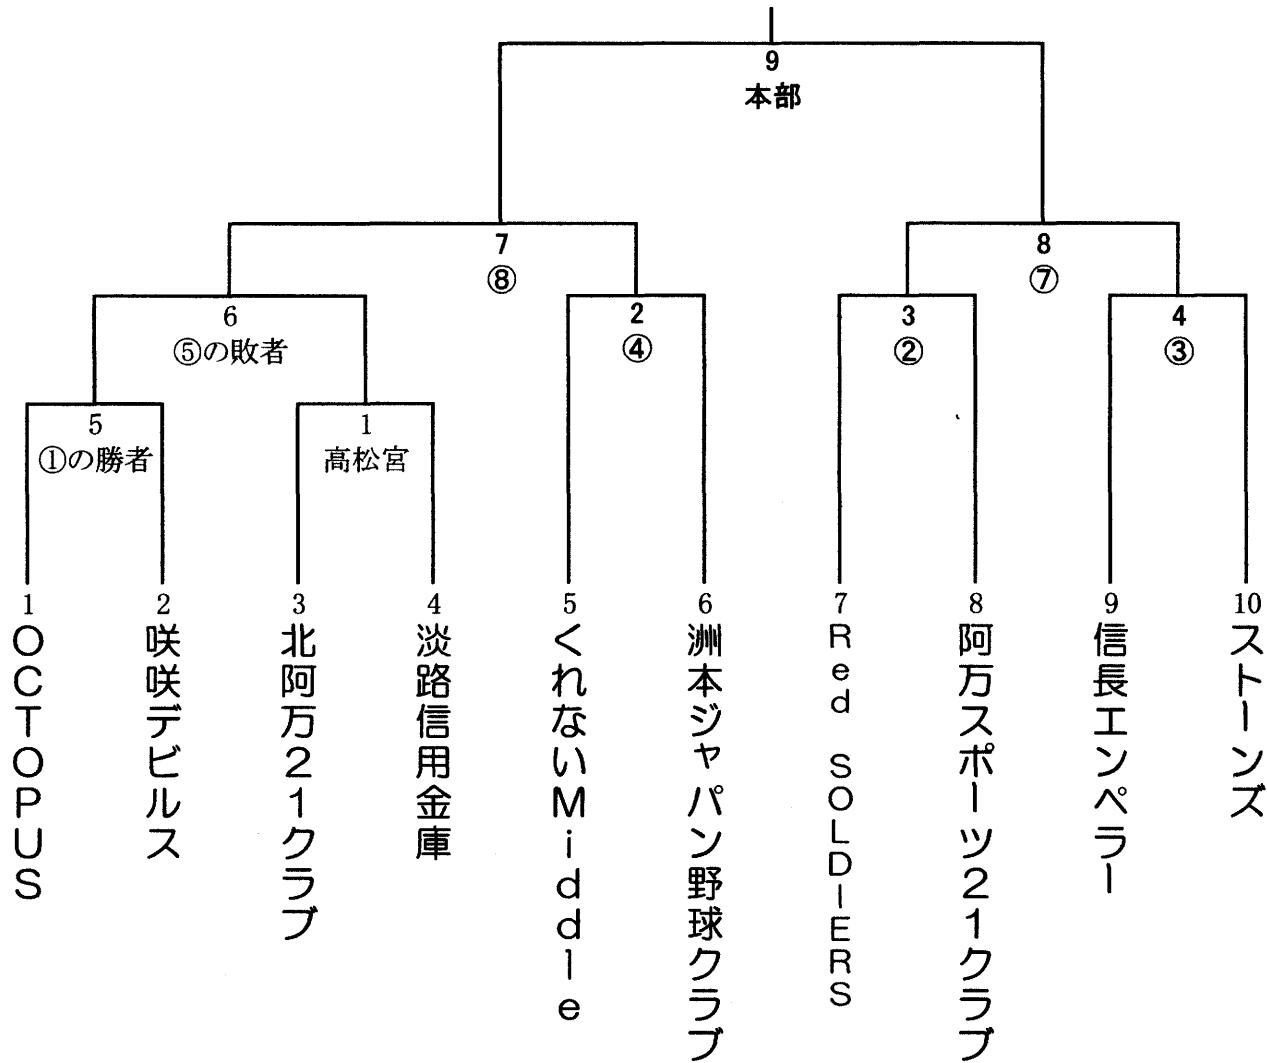

# 第13回理事長杯 南淡路支部決勝大会

11/1 市民球場 1. 高松宮賜杯  
 11/15 パナソニック 2. 3. 4  
 11/22 パナソニック 5. 6. マスターズ  
 12/13 市民球場 7. 8. 9

○数字は審判

第1試合開始時間時間は9時

数字の若いチームが球審