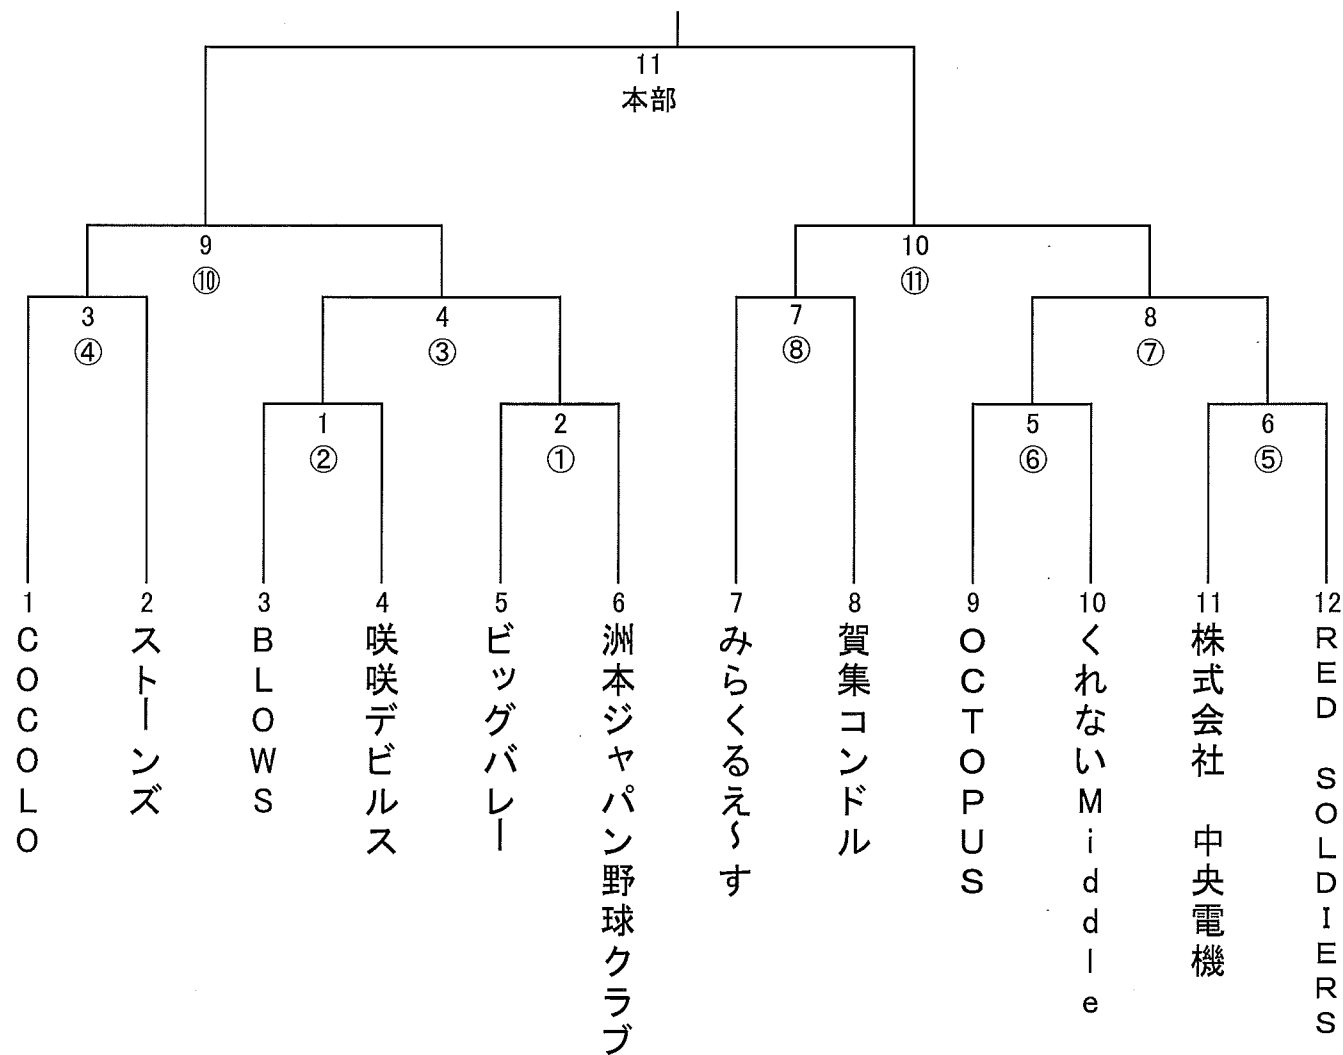

# 第11回理事長杯軟式野球大会 南淡路支部決勝大会

11/10	パナソニックG	1. 2. 3. 4
11/17	パナソニックG	5. 6. 7. 8
11/24	市民球場	9. 10. 11

○数字は審判

第1試合開始時間時間は9時

数字の若いチームが球審