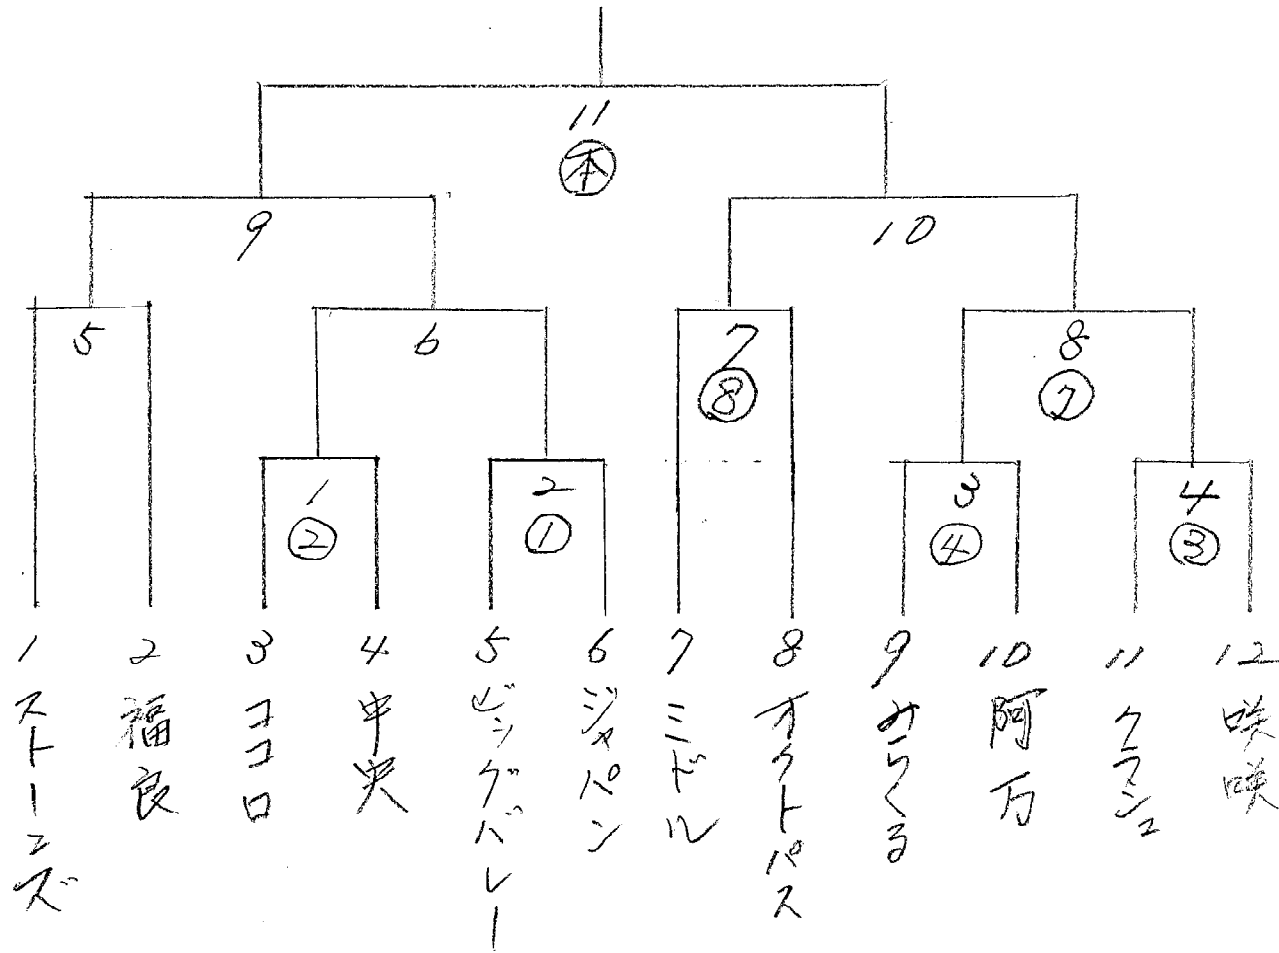

第10回 理事長杯

10/28 1st 5
11時70分

11/4 市民 1.2

11/11 五色 3.4.7.8

11/18 三原 6
西日本準決
西日本決勝